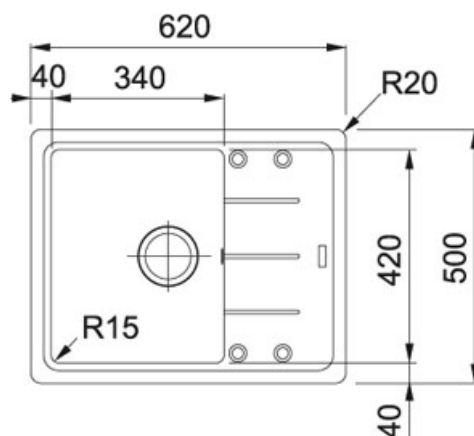

## Basis BFG 611-62 Fragranit Grafit | 114.0285.095

FAMILY : Dřezy | SERIE : Basis | MODEL : BFG 611-62 | FINISH : Fragranit Grafit | INSTALLATION TYPE : Horní montáž

### TECHNICKÉ ÚDAJE

Počet dřezů	1
Spodní skříňka	450,00 mm
Ventil	3 1/2" sítkový
Hloubka dřezu	200,00 mm
Šablona	Ne
Rozměr dřezu	420,00 mm
Výřez	480,00 mm
Rozměr dřezu	340,00 mm
Šířka	500,00 mm
Délka	620,00 mm
Výřez	600,00 mm
Odkapová plocha	Reverzibilní