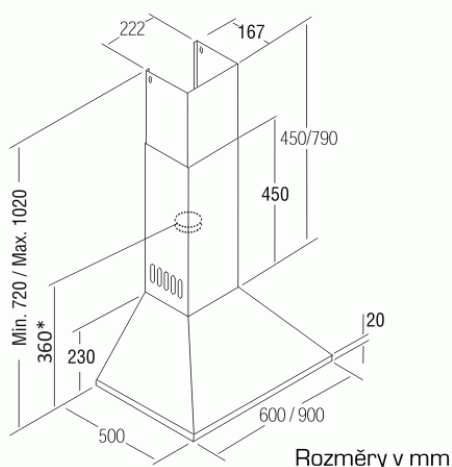

CATA BETA VL3 Nerez 600

* platí pro přírubu Ø150 mm, při použití redukce na Ø125 mm je rozměr o cca 70 mm vyšší

- **Kategorie:** Komínové ke zdi
- **Šíře:** 60 cm
- **Barva:** Nerez
- **Motor:** BT2 × 240 W
- **Max. sací výkon*:** 645 m³/h
- ***Tlak pro měření výkonu dle EN:** 5 Pa
- **Hlučnost Lw (hl. výkonu) - max.:** 69 dB(A)
- **Hlučnost Lw (hl. výkonu) - min.:** 52 dB(A)
- **Max. tlak:** 405 Pa
- **Počet rychlostí:** 3
- **Ovládání:** Elektronické s podsvícením
- **Osvětlení:** Halogenové 2 × 50 W
- **Směr odtahu:** Horní odtah
- **Průměr odtahu:** 150 mm
- **Tukové filtry:** Kazetové sendvičové kovové
- **Výška k vrcholu příruby:** 360 mm
- **Doběh ventilátoru:** Ano
- **Recirkulace:** Ano
- **Výšková variabilita:** Ano
- **Halogenové osvětlení:** Ano
- **Snadné čištění:** Ano
- **Tukové filtry lze mýt v myčce:** Ano
- **Energetická třída:** D
- **Min. výška nad elektrickou deskou:** 500mm
- **Min. výška nad plynovou deskou:** 750mm

Komínová ke zdi, 600 mm, nerez, ovládání VL3 s modře prosvětlenými tlačítky, 1 motor BT2 240 W, 3 rychlosti, 645 m³/h (5 Pa) - dle UNE-EN 61591, max. hlučnost Lw 69 dB(A), max. tlak 405 Pa, 15 min. časovač, halogenová světla

| | |
|---|--------------------|
| Cena pro Vás: | Kč |
| Cena včetně DPH: | 8 490.00 Kč |
| Cena bez DPH: | 7 016.53 Kč |
| Rec. poplatek RP - Odsavače par do 25 kg včetně DPH: | 15.61 Kč |
| Rec. poplatek RP - Odsavače par do 25 kg bez DPH: | 12.90 Kč |
| Kód zboží: | 02050303 |
| Záruka: | 24 měsíců |
| Výrobce: | CATA |