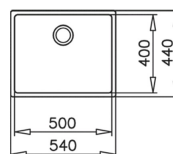

TEKA**BE LINEA RS15 50.40 X** Dřez z nerezové oceli pro spodní montáž s jednou vanou

200 mm

Hygiena

Doživotní
záruka +
SilentSmart

200 mm

POPIS

Dřez z nerezové oceli pro spodní montáž s jednou vanou

STYL

Maestro

BARVY**ODKAZ**REF. 115000005
EAN. 8434778004304

VLASTNOSTI

Nerezový dřez
Jedna vana
Spodní montáž
Snadné čištění rozích
Typ výpusti: sítková výpušť 3 1/2, sifon pro úsporu místa s odbočkou na myčku
SilentSmart, o 50% méně hluku
200 mm hluboká vana
Instalace do skřínky o šířce min. 60 cm

ROZMĚRY

Výška produktu (mm):

Šířka produktu (mm): 440

Hloubka produktu (mm): 200

Délka produktu (mm): 540

Čistá hmotnost (kg): 4,1

TECHNICKÁ SPECIFIKACE

HLAVNÍ VANIČKA

Délka hlavní vany dřezu (mm): 500

Šířka hlavní vany dřezu (mm): 400

Hloubka hlavní vany dřezu (mm): 200

DALŠÍ VLASTNOSTI

Materiál: Nerezová ocel

Typ instalace: Spodní montáž

Typ otvoru ventilu: 3½"

DALŠÍ