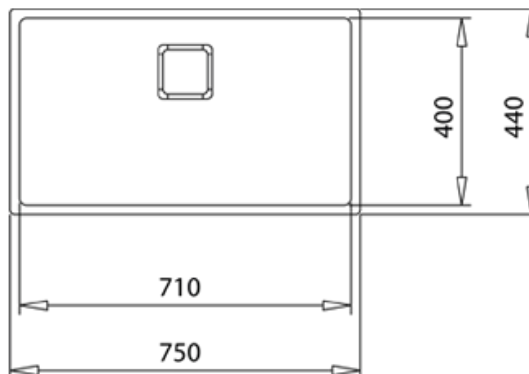

TEKA**BE LINEA RS15 71.40 X** Dřez z nerezové oceli pro spodní montáž s jednou vanou

200 mm

Hygiena

Doživotní
záruka +
SilentSmart

200 mm

POPIS

Dřez z nerezové oceli pro spodní montáž s jednou vanou

STYL

ROZMĚRY

Výška produktu (mm):

Šířka produktu (mm): 440

Hloubka produktu (mm): 200

Délka produktu (mm): 750

Čistá hmotnost (kg): 5,02

TECHNICKÁ SPECIFIKACE

HLAVNÍ VANIČKA

Délka hlavní vany dřezu (mm): 710

Šířka hlavní vany dřezu (mm): 400

Hloubka hlavní vany dřezu (mm): 200

DALŠÍ VLASTNOSTI

Materiál: Nerezová ocel

Typ instalace: Spodní montáž

Typ otvoru ventilu: 3½"

DALŠÍ

Šířka skříňky (cm): 80

ROZLOŽENÍ DŘEZU

Počet van dřezů: 1

PŘÍSLUŠENSTVÍ

Soundproof: ANO

SilentSmart: ANO

Montážní sada: ANO

Sifon: ANO