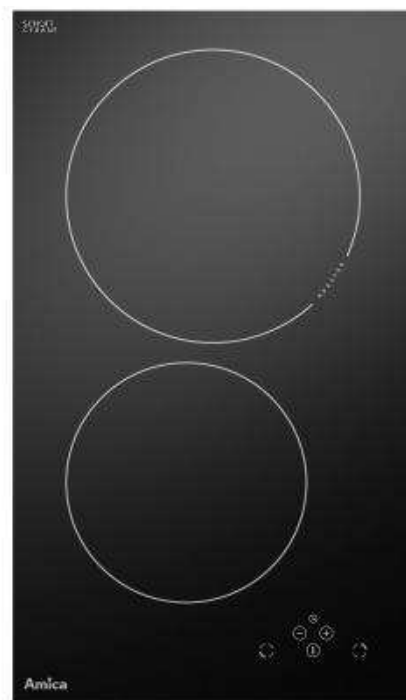

Vestavná indukční varná deska

DDI 3201 B

specifikace

- Barva **Černá**
- Výška **4,8 cm**
- Šířka **30 cm**
- Hloubka **52 cm**
- Typ varné desky **Indukční**
- Typ provedení **Bez rámečku**
- Ovládání: **Senzorové ovládání**
- Celkový příkon **3,7 kW**
- Počet varných zón/hořáků **2 ks.**
- Připojení k elektrické síti **Zapojení na 230 V**

Varné zóny

- Indukční varná zóna 18 cm (1,4 kW)
- Indukční zóna BOOSTER 22 cm (2,3/3,0 kW)

Varná deska

- Zbytkové ukazatele tepla
- Funkce udržování tepla

- Časovač
- Dětský zámek
- Automatické rozpoznání přítomnosti hrnce