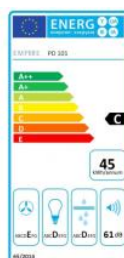

Odsavač par CATA EMPIRE PD 101060 Bílá

- **Kategorie:** Podskříňkové
- **Šíře:** 60 cm
- **Barva:** Bílá
- **Motor:** 1 × 76 W
- **Max. sací výkon*:** 160 m³/h
- ***Tlak pro měření výkonu dle EN:** 15 Pa
- **Hlučnost Lw (hl. výkonu) - max.:** 61 dB(A)
- **Hlučnost Lw (hl. výkonu) - min.:** 50 dB(A)
- **Počet rychlostí:** 3
- **Ovládání:** Mechanické tlačítkové
- **Osvětlení:** LED 1 × 4 W
- **Směr odtahu:** Horní a zadní odtah
- **Průměr odtahu:** 120 mm
- **Tukové filtry:** Kovový kazetový sendvičový
- **Výška k vrcholu přírubby:** 180 mm
- **Recirkulace:** Ano
- **LED osvětlení:** Ano
- **Tukové filtry lze mýt v myčce:** Ano
- **Energetická třída:** C
- **Min. výška nad elektrickou deskou:** 500mm
- **Min. výška nad plynovou deskou:** 750mm
- **Hmotnost:** 5,6kg

Podskříňková digestoř, šíře 60 cm, bílá, max. výkon 160 m³/h (15 Pa), hlučnost Lw 50 – 61 dB(A), 3 rychlosti, mechanické tlačítkové ovládání, kovové sendvičové tukové filtry, které lze mýt v myčce, možnost práce v odtahovém i recirkulačním režimu, výstupní průměr 120 mm, osvětlení 1 × 4 W LED žárovka E14, **Výbava:** zdarma zpětná klapka