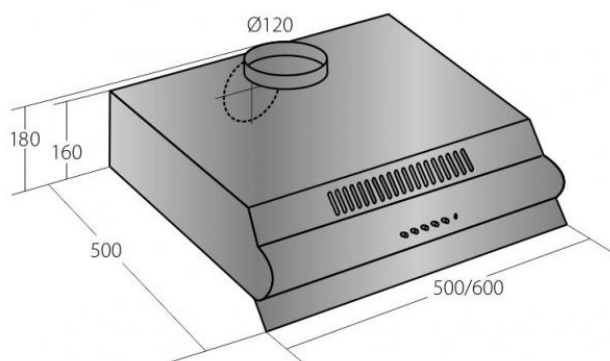

Odsavač par CATA EMPIRE PD 101060 Bílá

- **Kategorie:** Podskříňkové
- **Šíře:** 60 cm
- **Barva:** Bílá
- **Motor:** 1 × 76 W
- **Max. sací výkon*:** 160 m³/h
- ***Tlak pro měření výkonu dle EN:** 15 Pa
- **Hlučnost Lw (hl. výkonu) - max.:** 61 dB(A)
- **Hlučnost Lw (hl. výkonu) - min.:** 50 dB(A)
- **Počet rychlostí:** 3
- **Ovládání:** Mechanické tlačítkové
- **Osvětlení:** LED 1 × 4 W
- **Směr odtahu:** Horní a zadní odtah
- **Průměr odtahu:** 120 mm
- **Tukové filtry:** Kovový kazetový sendvičový
- **Výška k vrcholu přírubby:** 180 mm
- **Recirkulace:** Ano
- **LED osvětlení:** Ano
- **Tukové filtry lze mýt v myčce:** Ano
- **Energetická třída:** C
- **Min. výška nad elektrickou deskou:** 500mm
- **Min. výška nad plynovou deskou:** 750mm
- **Hmotnost:** 5,6kg

Podskříňková digestoř, šíře 60 cm, bílá, max. výkon 160 m³/h (15 Pa), hlučnost Lw 50 – 61 dB(A), 3 rychlosti, mechanické tlačítkové ovládání, kovové sendvičové tukové filtry, které lze mýt v myčce, možnost práce v odtahovém i recirkulačním režimu, výstupní průměr 120 mm, osvětlení 1 × 4 W LED žárovka E14, **Výbava:** zdarma zpětná klapka