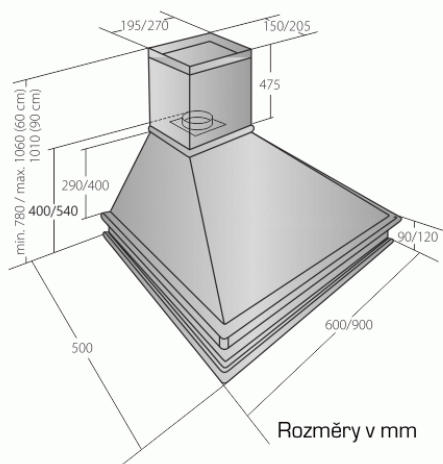

Odsavač par CATA EMPIRE KD 303060

- **Kategorie:** Komínové rustikální
- **Šíře:** 60 cm
- **Barva:** Bílá
- **Motor:** 1 × 140 W
- **Max. sací výkon*:** 297 m³/h
- ***Tlak pro měření výkonu dle EN:** 15 Pa
- **Hlučnost Lw (hl. výkonu) - max.:** 61 dB(A)
- **Hlučnost Lw (hl. výkonu) - min.:** 51 dB(A)
- **Počet rychlostí:** 3
- **Ovládání:** Mechanické posuvné
- **Osvětlení:** 2 × 2 W LED
- **Směr odtahu:** Nahoru
- **Průměr odtahu:** 120 mm
- **Tukové filtry:** Kovové sendvičové
- **Výška k vrcholu příruby:** 400 mm
- **Recirkulace:** Ano
- **Výšková variabilita:** Ano
- **LED osvětlení:** Ano
- **Tukové filtry lze mýt v myčce:** Ano
- **Energetická třída:** D
- **Min. výška nad elektrickou deskou:** 500mm
- **Min. výška nad plynovou deskou:** 750mm
- **Hmotnost:** 15,22kg

Rustikální komínová digestoř, šíře 60 cm, bílá / nemořená buková lišta, max. výkon 297 m³/h (15 Pa), hlučnost Lw 51 - 61 dB(A), 3 rychlosti, odsávací jednotky mají individuálně vyvažovanou turbínu, motory jsou opatřeny vratnými tepelnými pojistkami (při přetížení motoru vypne, po jeho vychladnutí opět sepne), mechanické posuvné ovládání, kovové sendvičové tukové filtry, které lze mýt v myčce, možnost práce v odtahovém i recirkulačním režimu, výstupní průměr 120 mm, **Výbava:** úsporné LED osvětlení 2 × 2 W, zdarma zpětná klapka, **Benefity:** nemořená dřevěná lišta umožňuje individuální barevné doladění třeba podle materiálu kuchyně