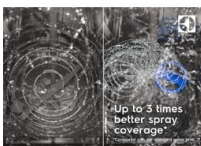

Maximální pokrytí se systémem SatelliteClean®

Vaše nádobí bude zářit čistotou díky satelitnímu sprchovacímu ramenu SatelliteClean®, které nabízí až třikrát lepší výsledky, než je běžné. Dvojitě rotující rameno neustále mění úhel ostřiku, proto i objemnější nádobí bude dobře umyto.

Voda dosáhne do každého rohu díky dvojitému sprchovacímu ramenu

Díky dvěma rotačním sprchovacím ramenům je oplach zajištěn pro veškeré nádobí v myčce. Ostřikovače zajistí, že se voda dostane do každého rohu, aby vaše nádobí bylo po umytí nablýskané. V horním i dolním koši.