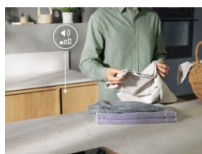

S naší tichou pračkou si můžete užívat klidnou domácnost.

Naše tichá vestavěná pračka je navržena tak, aby fungovala za dvířky skříňky zcela tiše. To znamená, že můžete spustit prací cyklus a zároveň si zachovat klidné a pohodové prostředí pro všechny ostatní činnosti.