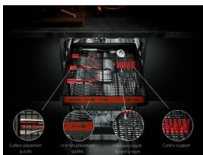

Pokrytí v každém koutě

Pět sprchovacích rovin a satelitní rameno s dvojitou rotací zabezpečují nejdůkladnější umytí veškerého nádobí. Voda se dostane v přeplněné myčce do každého koutu i mezi nádobí uložené těsně vedle sebe a důkladně ho umyje.

Nastavitelná zásuvka MaxiFlex pro pohodlné mytí

Zásuvka MaxiFlex je navržena pro příbory a náčiní rozmanitých velikostí a tvarů. Díky flexibilním dělicím příčkám a přidáné hloubce si ji lehce přizpůsobíte podle potřeby. Snadno pojme a umyje většinu nádobí najednou, i když jde o náčiní jako jsou vařečky, naběračky nebo šlehačkové metly.

- Instalace: Volně stojící spotřebič
- Plně nerezová úprava: panel, dveře, lišty, boky
- Nerezová úprava pro dveře, panel a sokl
- Kapacita mytí: 14
- 8 programů, 4 teplot(y)
- Mycí programy: 160 minut, 60 minut, 90 minut, Auto, ECO, MachineCare, rychlý 30minutový program, Opláchnutí a čekání
- Systém ProWater s doplňkovým horním ostříkovacím ramenem
- Systém sušení: AirDry
- Panel s textem a symboly
- Funkce odloženého startu 1-24 hodin
- Vodní senzor detekuje úroveň zašpinění vody a upravuje spotřebu vody
- Indikátor doplnění soli
- Indikace funkcí: zpožděný start 1-24h, fáze sušení, extra hygienický, GlassCare, vybraný program, indikátor pro leštadlo, fáze oplachování, sůl, fáze mytí, XtraPower - extra silný
- Výškově nastavitelný horní košík, dokonce i při plném naložení
- Horní košík má skládací poličky na šálky, plastové madlo
- Dolní košík má 2 sklopné hroty, plastové madlo