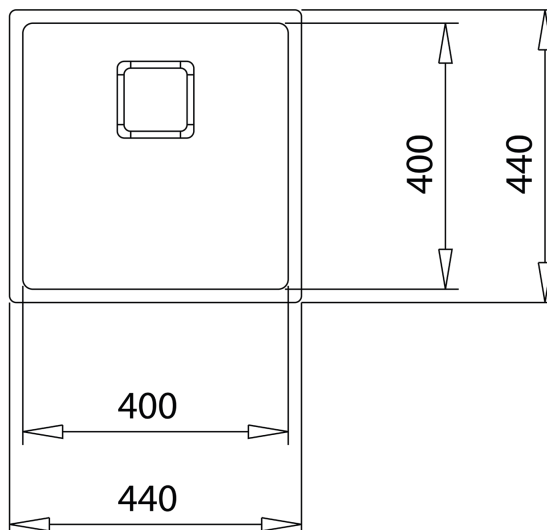

STYL

Maestro

BARVY

ODKAZ

REF. 115000014
EAN. 8434778004403

VLASTNOSTI

Nerezový dřez
Jedna vana
3-v-1 možnosti instalace: spodní montáž, horní montáž nebo zapuštěná
Snadnočistitelné rohy (poloměr R15)
Dekorativní SQ obal
SilentSmart, o 50% méně hluku
Sítková výpusť 3 1/2
Excentrické ovládání výpusti
200 mm hluboká vana
Instalace do skříňky o šířce min. 50 cm

ROZMĚRY

Výška produktu (mm):

Šířka produktu (mm): 440

Hloubka produktu (mm): 200

Délka produktu (mm): 440

Čistá hmotnost (kg): 3,48

TECHNICKÁ SPECIFIKACE

HLAVNÍ VANIČKA

Délka hlavní vany dřezu (mm): 400

Šířka hlavní vany dřezu (mm): 400

Hloubka hlavní vany dřezu (mm): 200

DALŠÍ VLASTNOSTI

Materiál: Nerezová ocel

Typ instalace: Horní montáž, Zapuštěný, Spodní montáž

Typ otvoru ventilu: 3½" SQUARED

DALŠÍ

Šířka skříňky (cm): 50

ROZLOŽENÍ DŘEZU

Počet van dřezů: 1

PŘÍSLUŠENSTVÍ

Soundproof: ANO

SilentSmart: ANO

Montážní sada: ANO