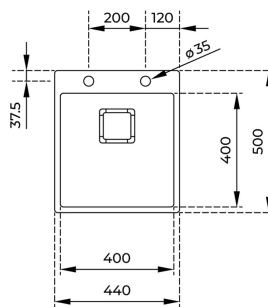

STYL

Maestro

BARVY

ODKAZ

REF. 115000019
EAN. 8434778004489

VLASTNOSTI

Nerezový dřez
Jedna vana
2-v-1 možnosti instalace: horní montáž nebo zapuštěná
Snadnočistitelné rohy (poloměr R15)
Dekoratивní SQ obal
SilentSmart, o 50% méně hluku
Sítková výpusť 3 1/2
Excentrické ovládání výpusti
200 mm hluboká vana
Instalace do skříňky o šířce min. 50 cm

ROZMĚRY

Výška produktu (mm):

Šířka produktu (mm): 500

Hloubka produktu (mm): 200

Délka produktu (mm): 440

Čistá hmotnost (kg): 3,8

TECHNICKÁ SPECIFIKACE

HLAVNÍ VANIČKA

Délka hlavní vany dřezu (mm): 400

Šířka hlavní vany dřezu (mm): 400

Hloubka hlavní vany dřezu (mm): 200

DALŠÍ VLASTNOSTI

Materiál: Nerezová ocel

Typ instalace: Horní montáž, Zapuštěný

Počet otvorů pro baterii: 2

Typ otvoru ventilu: 3½" SQUARED

DALŠÍ

Šířka skříňky (cm): 50

ROZLOŽENÍ DŘEZU

Počet van dřezů: 1

PŘÍSLUŠENSTVÍ

Soundproof: ANO

SilentSmart: ANO