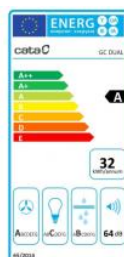

Cena pro Vás:	Kč
Cena včetně DPH:	13 490.00 Kč
Cena bez DPH:	11 148.76 Kč
Rec. poplatek RP - Odsavače par do 25 kg včetně DPH:	15.61 Kč
Rec. poplatek RP - Odsavače par do 25 kg bez DPH:	12.90 Kč
Kód zboží:	02130208
Záruka:	24 měsíců
Výrobce:	CATA