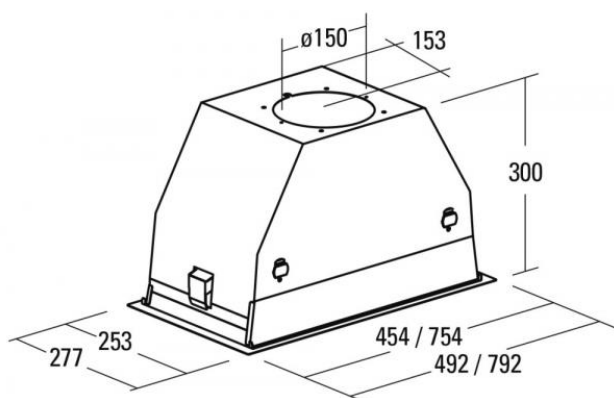

CATA GC DUAL 45 Černé sklo

- **Kategorie:** Vestavné
- **Šíře:** 60 cm
- **Barva:** Černá / sklo
- **Upřesnění:** Černé sklo
- **Motor:** BT3 × 280 W
- **Max. sací výkon*:** 710 m³/h
- ***Tlak pro měření výkonu dle EN:** 5 Pa
- **Hlučnost Lw (hl. ak. výkonu) - max.:** 67 dB(A)
- **Hlučnost Lw (hl. ak. výkonu) - min.:** 40 dB(A)
- **Max. tlak:** 450 Pa
- **Počet rychlostí:** 3 + Turbo
- **Ovládání:** Dotykové (senzorové) TC
- **Osvětlení:** 2 × 4 W LED
- **Směr odtahu:** Horní
- **Průměr odtahu:** 150 mm
- **Tukové filtry:** Kazetové sendvičové kovové
- **Doběh ventilátoru:** Ano
- **Recirkulace:** Ano
- **LED osvětlení:** Ano
- **Tukové filtry lze mýt v myčce:** Ano
- **Energetická třída:** A
- **Min. výška nad elektrickou deskou:** 650mm
- **Min. výška nad plynovou deskou:** 750mm

Neviditelná vestavná digestoř, 450 mm (pro 600 mm skříňku), nerez / černé sklo, přehledně a snadno přístupné dotykové (senzorové) ovládání na výklopném spodním panelu, 3 rychlosti, max. výkon 710 m³/h (5 Pa), hlučnost Lw 40 – 67 dB(A), max. tlak 450 Pa, 15 min. časovač, kovové sendvičové tukové filtry, které lze mýt v myčce, výstupní průměr 150 mm, možnost práce v odtahovém i recirkulačním režimu, snadná montáž, Výbava: úsporné LED osvětlení 2 × 4 W s nastavitelnou intenzitou jasu.

Recirkulační režim u vestavných digestořů: Digestoř se osadí uhlíkovým pachovým filtrem. Přefiltrovaný vzduch se z digestoře odvádí obdobně jako u odtahového režimu trubkou, která prochází celou skříňkou. Tato trubka však neústí kolenem do zdi, ale nad skříňku, kde ji doporučujeme zakončit mřížkou.

Cena pro Vás:	Kč
Cena včetně DPH:	13 490.00 Kč
Cena bez DPH:	11 148.76 Kč
Rec. poplatek RP - Odsavače par do 25 kg včetně DPH:	15.61 Kč
Rec. poplatek RP - Odsavače par do 25 kg bez DPH:	12.90 Kč
Kód zboží:	02130208
Záruka:	24 měsíců
Výrobce:	CATA