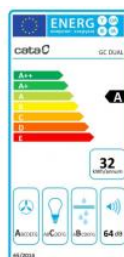

Cena pro Vás:	Kč
Cena včetně DPH:	14 990.00 Kč
Cena bez DPH:	12 388.43 Kč
Rec. poplatek RP - Odsavače par do 25 kg včetně DPH:	15.61 Kč
Rec. poplatek RP - Odsavače par do 25 kg bez DPH:	12.90 Kč
Kód zboží:	02131207
Záruka:	24 měsíců
Výrobce:	CATA