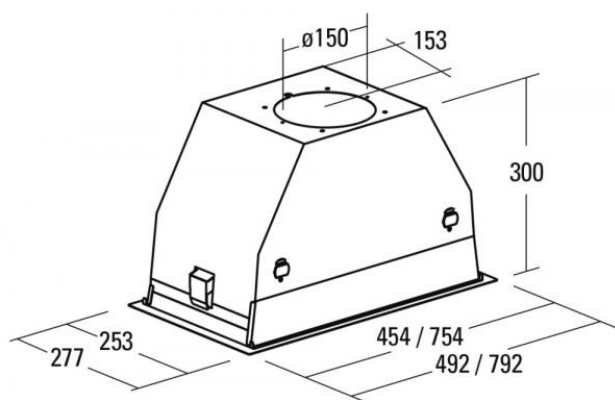

CATA GC DUAL 75 Bílé sklo

- **Kategorie:** Vestavné
- **Šíře:** 90 cm
- **Barva:** Nerez / sklo
- **Upřesnění:** Mléčně bílé sklo
- **Motor:** BT3 × 280 W
- **Max. sací výkon*:** 710 m³/h
- ***Tlak pro měření výkonu dle EN:** 5 Pa
- **Hlučnost Lw (hl. ak. výkonu) - max.:** 67 dB(A)
- **Hlučnost Lw (hl. ak. výkonu) - min.:** 40 dB(A)
- **Max. tlak:** 450 Pa
- **Počet rychlostí:** 3 + Turbo
- **Ovládání:** Dotykové (senzorové) TC
- **Osvětlení:** 2 × 4 W LED
- **Směr odtahu:** Horní
- **Průměr odtahu:** 150 mm
- **Tukové filtry:** Kazetové sendvičové kovové
- **Doběh ventilátoru:** Ano
- **Recirkulace:** Ano
- **LED osvětlení:** Ano
- **Tukové filtry lze mýt v myčce:** Ano
- **Energetická třída:** A
- **Min. výška nad elektrickou deskou:** 650mm
- **Min. výška nad plynovou deskou:** 750mm

Neviditelná vestavná digestoř, 750 mm (pro 900 mm skříňku), nerez / bílé sklo, přehledné a snadno přístupné dotykové (senzorové) ovládání na výklapném spodním panelu, 3 rychlosti, max. výkon 710 m³/h (5 Pa), hlučnost Lw 40 – 67 dB(A), max. tlak 450 Pa, 15 min. časovač, kovové sendvičové tukové filtry, které lze mýt v myčce, výstupní průměr 150 mm, možnost práce v odtahovém i recirkulačním režimu, snadná montáž, Výbava: úsporné LED osvětlení 2 × 4 W s nastavitelnou intenzitou jasu.

Recirkulační režim u vestavných digestořů: Digestoř se osadí uhlíkovým pachovým filtrem. Přefiltrovaný vzduch se z digestoře odvádí obdobně jako u odtahového režimu trubkou, která prochází celou skříňkou. Tato trubka však neústí kolenem do zdi, ale nad skříňku, kde ji doporučujeme zakončit mřížkou.

Cena pro Vás:	Kč
Cena včetně DPH:	14 990.00 Kč
Cena bez DPH:	12 388.43 Kč
Rec. poplatek RP - Odsavače par do 25 kg včetně DPH:	15.61 Kč
Rec. poplatek RP - Odsavače par do 25 kg bez DPH:	12.90 Kč
Kód zboží:	02131207
Záruka:	24 měsíců
Výrobce:	CATA