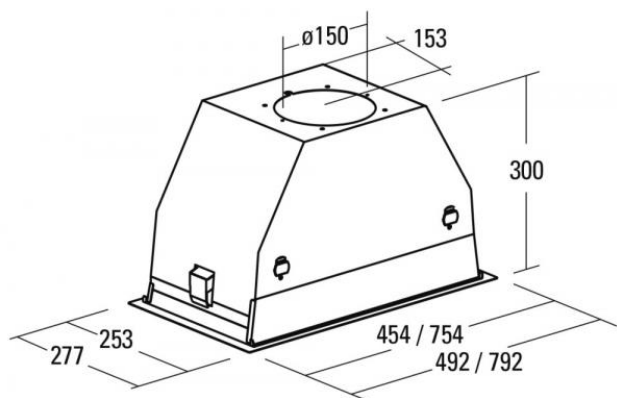

CATA GC DUAL 75 Černé sklo

- **Kategorie:** Vestavné
- **Šíře:** 90 cm
- **Barva:** Černá / sklo
- **Upřesnění:** Černé sklo
- **Motor:** BT3 × 280 W
- **Max. sací výkon*:** 710 m³/h
- ***Tlak pro měření výkonu dle EN:** 5 Pa
- **Hlučnost Lw (hl. ak. výkonu) - max.:** 67 dB(A)
- **Hlučnost Lw (hl. ak. výkonu) - min.:** 40 dB(A)
- **Max. tlak:** 450 Pa
- **Počet rychlostí:** 3 + Turbo
- **Ovládání:** Dotykové (senzorové) TC
- **Osvětlení:** 2 × 4 W LED
- **Směr odtahu:** Horní
- **Průměr odtahu:** 150 mm
- **Tukové filtry:** Kazetové sendvičové kovové
- **Doběh ventilátoru:** Ano
- **Recirkulace:** Ano
- **LED osvětlení:** Ano
- **Tukové filtry lze mýt v myčce:** Ano
- **Energetická třída:** A
- **Min. výška nad elektrickou deskou:** 650mm
- **Min. výška nad plynovou deskou:** 750mm

Neviditelná vestavná digestoř, 750 mm (pro 900 mm skříňku), nerez / černé sklo, přehledně a snadno přístupné dotykové (senzorové) ovládání na výklapném spodním panelu, 3 rychlosti, max. výkon 710 m³/h (5 Pa), hlučnost Lw 40 – 67 dB(A), max. tlak 450 Pa, 15 min. časovač, kovové sendvičové tukové filtry, které lze mýt v myčce, výstupní průměr 150 mm, možnost práce v odtahovém i recirkulačním režimu, snadná montáž, Výbava: úsporné LED osvětlení 2 × 4 W s nastavitelnou intenzitou jasu.

Recirkulační režim u vestavných digestořů: Digestoř se osadí uhlíkovým pachovým filtrem. Přefiltrovaný vzduch se z digestoře odvádí obdobně jako u odtahového režimu trubkou, která prochází celou skříňkou. Tato trubka však neústí kolenem do zdi, ale nad skříňkou, kde ji doporučujeme zakončit mřížkou.

Cena pro Vás:	Kč
Cena včetně DPH:	14 490.00 Kč
Cena bez DPH:	11 975.21 Kč
Rec. poplatek RP - Odsavače par do 25 kg včetně DPH:	15.61 Kč
Rec. poplatek RP - Odsavače par do 25 kg bez DPH:	12.90 Kč
Kód zboží:	02131208
Záruka:	24 měsíců
Výrobce:	CATA