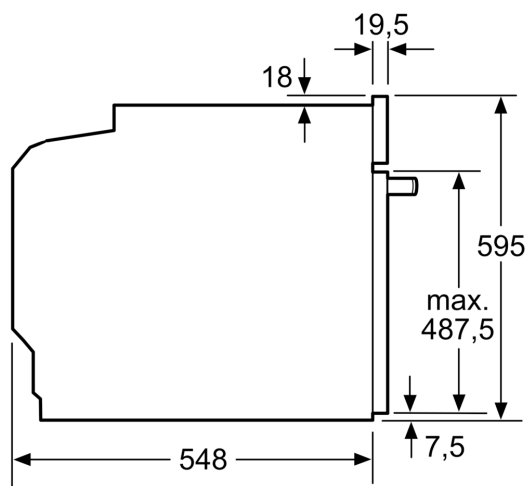

Technické informace

- délka přívodního kabelu: 120 cm
- napětí: 220 - 240 V
- celkový příkon elektro: 3.6 kW

- energetická třída (dle EU 65/2014): A+
- spotřeba energie na cyklus při konvenčním ohřevu: 0.87 kWh (na stupnici třídy energetické účinnosti od A+++ do D)
- spotřeba energie na cyklus v režimu recirkulace: 0.69 kWh
- počet pečicích prostorů: 1 zdroj tepla: elektřina objem pečicího prostoru: 71 l

Rozměry

- rozměry spotřebiče (V x Š x H): 595 mm x 594 mm x 548 mm
- rozměry niky (V x Š x H): 585 mm - 595 mm x 560 mm - 568 mm x 550 mm
- „potřebné rozměry naleznete v instalačních materiálech“

iQ700, Vestavná pečicí trouba, 60 x 60 cm, Černá HB754G1B1

Rozměrové výkresy

Montáž dvou spotřebičů nad sebou
Výměna vzduchu

A: Větrací mřížka $\geq 200 \text{ cm}^2$

rozměry v mm

Pokud je spotřebič vestavěný pod varnou deskou, musí být dodržena následující tloušťka pracovní desky (příp. včetně nosné konstrukce).

Rozměrové výkresy