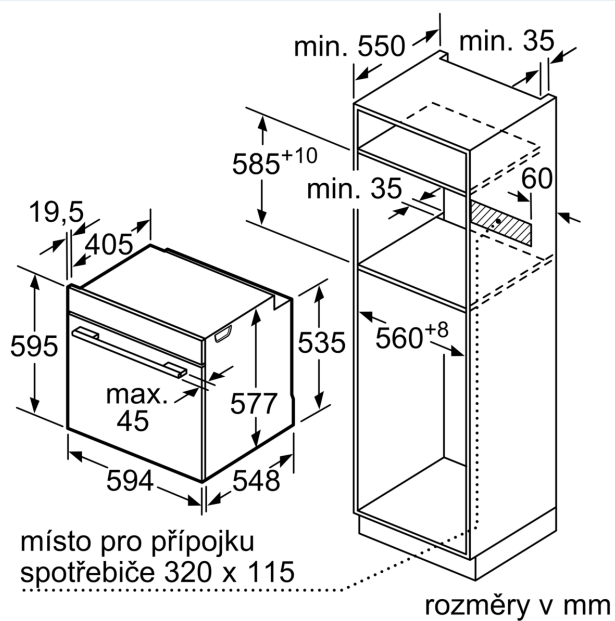

Technické informace

- délka přívodního kabelu: 120 cm
- napětí: 220 - 240 V
- celkový příkon elektro: 3.6 kW

- energetická třída (dle EU 65/2014): A+
- spotřeba energie na cyklus při konvenčním ohřevu: 0.87 kWh (na stupnici třídy energetické účinnosti od A+++ do D)
- spotřeba energie na cyklus v režimu recirkulace: 0.69 kWh
- počet pečicích prostorů: 1 zdroj tepla: elektřina objem pečicího prostoru: 71 l

Rozměry

- rozměry spotřebiče (V x Š x H): 595 mm x 594 mm x 548 mm
- rozměry niky (V x Š x H): 585 mm - 595 mm x 560 mm - 568 mm x 550 mm
- „potřebné rozměry naleznete v instalačních materiálech“

iQ700, Vestavná pečicí trouba, 60 x 60 cm, Černá HB754G1B1

Rozměrové výkresy

Montáž dvou spotřebičů nad sebou
Výměna vzduchu

A: Větrací mřížka $\geq 200 \text{ cm}^2$

rozměry v mm

Pokud je spotřebič vestavěný pod varnou deskou, musí být dodržena následující tloušťka pracovní desky (příp. včetně nosné konstrukce).

Rozměrové výkresy