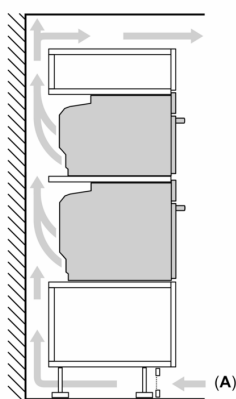

Příslušenství

- rošt, smaltovaný plech, smaltovaný hluboký plech

Bezpečnost a energetická náročnost

- chladná dvířka trouby
- prosklené dveře CoolTouch (3 ks skel)
- dětská pojistka
- bezpečnostní vypínání trouby ukazatel zbytkového tepla tlačítko start spínač kontaktu dveří

Technické informace

- délka přívodního kabelu: 120 cm
- napětí: 220 - 240 V
- celkový příkon elektro: 3.6 kW

- energetická třída (dle EU 65/2014): A+
- spotřeba energie na cyklus při konvenčním ohřevu: 0.87 kWh (na stupnici třídy energetické účinnosti od A+++ do D)
- spotřeba energie na cyklus v režimu recirkulace: 0.69 kWh
- počet pečicích prostorů: 1 zdroj tepla: elektřina objem pečicího prostoru: 71 l

Rozměry

- rozměry spotřebiče (V x Š x H): 595 mm x 594 mm x 548 mm
- rozměry niky (V x Š x H): 585 mm - 595 mm x 560 mm - 568 mm x 550 mm
- „potřebné rozměry naleznete v instalačních materiálech“

iQ700, Vestavná pečicí trouba, 60 x 60 cm, Černá HB754G1B1

Rozměrové výkresy

Montáž dvou spotřebičů nad sebou
Výměna vzduchu

A: Větrací mřížka $\geq 200 \text{ cm}^2$

rozměry v mm

Pokud je spotřebič vestavěný pod varnou deskou, musí být dodržena následující tloušťka pracovní desky (příp. včetně nosné konstrukce).