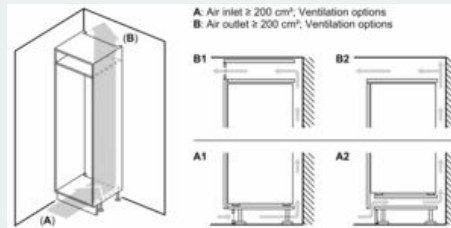

### Rozměrové výkresy

Rozměry v mm

výstup vzduchu  
min. 200 cm<sup>2</sup>

rozměry v mm

rozměry v mm

Rozměry v mm

Doporučené rozměry mezer pro ploché závěs

Rozměry mezer doporučené v tabulce je třeba dodržovat, aby bylo zaručeno bezproblémové otevírání dveří zařízení a nedocházelo k poškození kuchyňského nábytku.