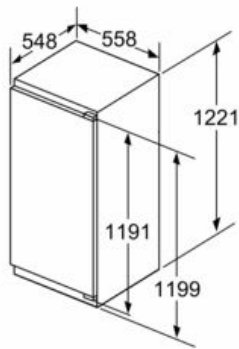

iQ500, Vestavná chladnička, 122.5 x 56 cm, Ploché panty KI41RADD1

Rozměrové výkresy

Rozměry v mm