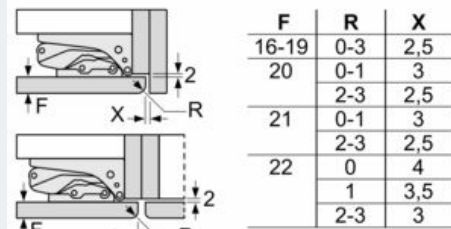

### Rozměrové výkresy

Rozměry v mm

výstup vzduchu  
min. 200 cm<sup>2</sup>

rozměry v mm

rozměry v mm

Rozměry v mm

Doporučené rozměry mezer pro ploché závěs

Rozměry mezer doporučené v tabulce je třeba dodržovat, aby bylo zaručeno bezproblémové otevírání dveří zařízení a nedocházelo k poškození kuchyňského nábytku.