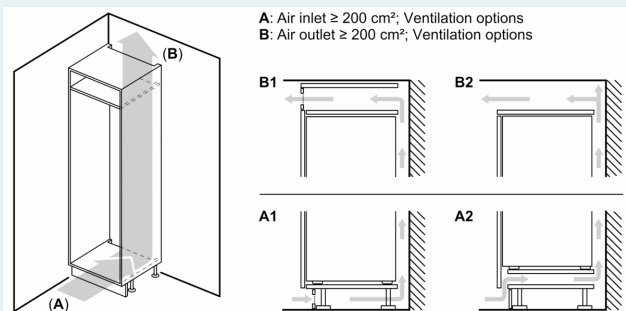

Rozměry

- rozměry spotřebiče (V x Š x H) : 177.2 cm x 55.8 cm x 54.8 cm
- rozměry niky (V x Š x H): 177.5 cm x 56.0 cm x 55.0 cm

Technické informace

- délka přívodního kabelu: 230 cm
- klimatická třída: SN-ST
- napětí: 220 - 240 V

Příslušenství

- zesílené panty
- zásobník na vejce

Specifika

- Na základě výsledků normalizované zkoušky trvající 24 hodin. Skutečná spotřeba energie závisí na způsobu použití a umístění spotřebiče.

Prostředí a bezpečnost

Instalace

Všeobecné informace

iQ500, Vestavná chladnička, 177.5 x 56 cm, Ploché panty KI81RADD0

Rozměrové výkresy

Maximální přípustná hmotnost přední stěny jednotky

Nasazení přední stěny jednotky, která překračuje přípustnou hmotnost, může způsobit poškození a vést k narušení funkčnosti závěsů