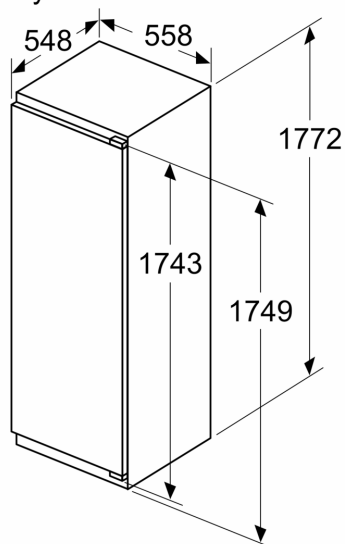

Rozměry

- rozměry spotřebiče (V x Š x H) : 177.2 cm x 55.8 cm x 54.8 cm
- rozměry niky (V x Š x H): 177.5 cm x 56.0 cm x 55.0 cm

Technické informace

- délka přívodního kabelu: 230 cm
- klimatická třída: SN-ST
- napětí: 220 - 240 V

Instalace

Všeobecné informace

iQ500, Vestavná chladnička, 177.5 x 56 cm, Ploché panty KI81RADD0

Rozměrové výkresy

Maximální přípustná hmotnost přední stěny jednotky

Nasazení přední stěny jednotky, která překračuje přípustnou hmotnost, může způsobit poškození a vést k narušení funkčnosti závěsů

A: Hmotnost
A: Výška dvířek spotřebiče včetně závěsů v mm
B: Závěs bez tlumičů, přední stěna jednotky v kg
C: Závěs s tlumičem, přední stěna jednotky v kg
D: Další možné zatížení v kg se sadou pro vysokou zátěž

A	B	C	D
1500-1750	22	22	B+5 / C+5
720-1400	19	19	
A1	15	19	
A2	15	19	

Rozměry v mm

rozměry v mm

Rozměrové výkresy

Rozměry v mm Doporučené rozměry mezer pro plochý závěs

F	R	X
16-19	0-3	2,5
20	0-1	3
	2-3	2,5
21	0-1	3
	2-3	2,5
22	0	4
	1	3,5
	2-3	3