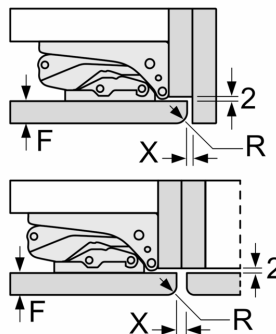

A: Hmotnost
A: Výška dvířek spotřebiče včetně závěsů v mm
B: Závěs bez tlumičů, přední stěna jednotky v kg
C: Závěs s tlumičem, přední stěna jednotky v kg
D: Další možné zatížení v kg se sadou pro vysokou zátěž

A	B	C	D
1500-1750	22	22	B+5 / C+5
720-1400	19	19	
A1	15	19	
A2	15	19	

Rozměry v mm

rozměry v mm

Rozměrové výkresy

Rozměry v mm Doporučené rozměry mezer pro plochý závěs

F	R	X
16-19	0-3	2,5
20	0-1	3
	2-3	2,5
21	0-1	3
	2-3	2,5
22	0	4
	1	3,5
	2-3	3

Rozměry mezer doporučené v tabulce je třeba dodržovat, aby bylo zaručeno bezproblémové otevírání dveří zařízení a nedocházelo k poškození kuchyňského nábytku.