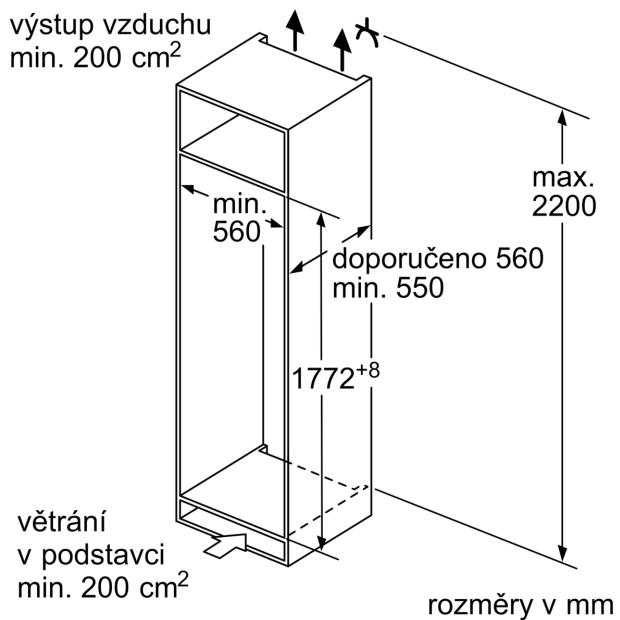

Rozměry

- rozměry spotřebiče (V x Š x H) : 177.2 cm x 55.8 cm x 54.8 cm
- rozměry niky (V x Š x H): 177.5 cm x 56.0 cm x 55.0 cm

Technické informace

- délka přívodního kabelu: 230 cm
- klimatická třída: SN-ST
- napětí: 220 - 240 V

Instalace

Všeobecné informace

iQ500, Vestavná chladnička, 177.5 x 56 cm, Ploché panty KI81RADD0

Rozměrové výkresy

Maximální přípustná hmotnost přední stěny jednotky

Nasazení přední stěny jednotky, která překračuje přípustnou hmotnost, může způsobit poškození a vést k narušení funkčnosti závěsů

A: Hmotnost
A: Výška dvířek spotřebiče včetně závěsů v mm
B: Závěs bez tlumičů, přední stěna jednotky v kg
C: Závěs s tlumičem, přední stěna jednotky v kg
D: Další možné zatížení v kg se sadou pro vysokou zátěž

A	B	C	D
1500-1750	22	22	B+5 / C+5
720-1400	19	19	
A1	15	19	
A2	15	19	

Rozměry v mm

rozměry v mm

Rozměrové výkresy

Rozměry v mm Doporučené rozměry mezer pro plochý závěs

F	R	X
16-19	0-3	2,5
20	0-1	3
	2-3	2,5
21	0-1	3
	2-3	2,5
22	0	4
	1	3,5
	2-3	3