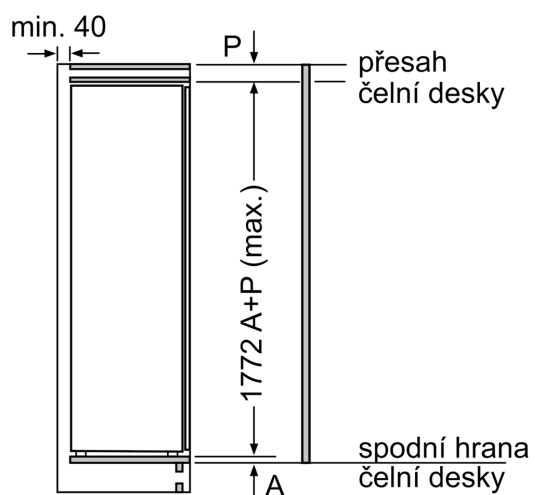

Rozměry

- rozměry spotřebiče (V x Š x H) : 177.2 cm x 55.8 cm x 54.8 cm
- rozměry niky (V x Š x H): 177.5 cm x 56.0 cm x 55.0 cm

Technické informace

- délka přívodního kabelu: 230 cm
- klimatická třída: SN-ST
- napětí: 220 - 240 V

Instalace

Všeobecné informace

iQ500, Vestavná chladnička, 177.5 x 56 cm, Ploché panty KI81RADD0

Rozměrové výkresy

Maximální přípustná hmotnost přední stěny jednotky

Nasazení přední stěny jednotky, která překračuje přípustnou hmotnost, může způsobit poškození a vést k narušení funkčnosti závěsů

A	B	C	D
1500-1750	22	22	B+5 / C+5
720-1400	19	19	
A1	15	19	
A2	15	19	

Rozměry v mm

rozměry v mm

Rozměrové výkresy

Rozměry v mm Doporučené rozměry mezer pro plochý závěs

F	R	X
16-19	0-3	2,5
20	0-1	3
	2-3	2,5
21	0-1	3
	2-3	2,5
22	0	4
	1	3,5
	2-3	3