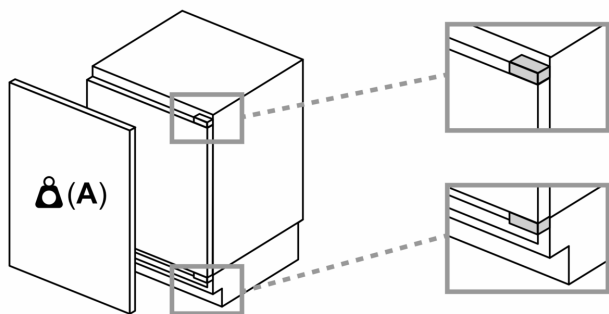

Rozměry

- rozměry niky (V x Š x H): 82.0 cm x 60.0 cm x 55.0 cm
- rozměry spotřebiče (V x Š x H) : 82.0 cm x 59.8 cm x 54.8 cm

Příslušenství

- zásobník na vejce

Specifika

- Na základě výsledků normalizované zkoušky trvajících 24 hodin. Skutečná spotřeba energie závisí na způsobu použití a umístění spotřebiče.

Rozměry mezer doporučené v tabulce je třeba dodržovat, aby bylo zaručeno bezproblémové otevírání dveří zařízení a nedocházelo k poškození kuchyňského nábytku.

Rozměry v mm

Rozměry v mm

A: Výška dílčí konstrukce

B: ≥ 560 mm (doporučeno)

Prostor pro elektrické připojení vedle spotřebiče na levé nebo pravé straně

Rozměry v mm

A: Větrací mřížka ≥ 200 cm²

Rozměrové výkresy

Maximální přípustná hmotnost přední stěny jednotky