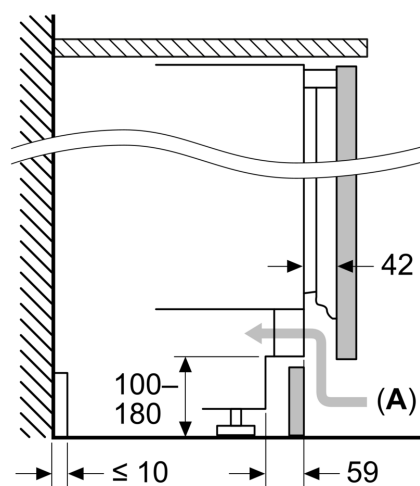

Rozměry

- rozměry niky (V x Š x H): 82.0 cm x 60.0 cm x 55.0 cm
- rozměry spotřebiče (V x Š x H) : 82.0 cm x 59.8 cm x 54.8 cm

Příslušenství

- zásobník na vejce

Specifika

- Na základě výsledků normalizované zkoušky trvajících 24 hodin. Skutečná spotřeba energie závisí na způsobu použití a umístění spotřebiče.

Všeobecné informace

iQ500, Podstavná chladnička, 82 x 60 cm, Ploché panty KU21RADE0

Rozměrové výkresy

Rozměry v mm
Doporučené rozměry mezer pro plochý závěs

F	R	X
16-19	0-3	2,5
20	0-1	3
	2-3	2,5
21	0-1	3
	2-3	2,5
22	0	4
	1	3,5
	2-3	3

Rozměry mezer doporučené v tabulce je třeba dodržovat, aby bylo zaručeno bezproblémové otevírání dveří zařízení a nedocházelo k poškození kuchyňského nábytku.

Rozměry v mm

Rozměry v mm

A: Výška dílčí konstrukce

B: ≥ 560 mm (doporučeno)

Prostor pro elektrické připojení vedle spotřebiče na levé nebo pravé straně

Rozměry v mm

A: Větrací mřížka ≥ 200 cm²

Rozměrové výkresy

Maximální přípustná hmotnost přední stěny jednotky