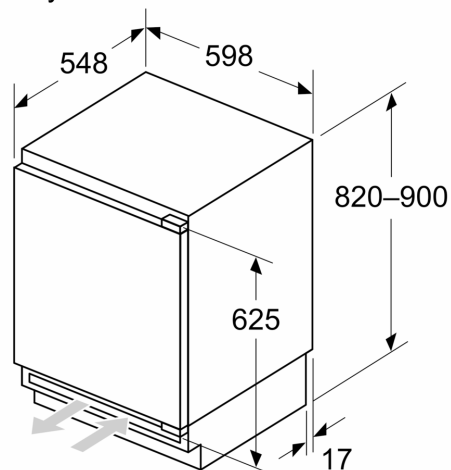

Rozměry

- rozměry niky (V x Š x H): 82.0 cm x 60.0 cm x 55.0 cm
- rozměry spotřebiče (V x Š x H) : 82.0 cm x 59.8 cm x 54.8 cm

Příslušenství

- zásobník na vejce

Specifika

- Na základě výsledků normalizované zkoušky trvajících 24 hodin. Skutečná spotřeba energie závisí na způsobu použití a umístění spotřebiče.

Všeobecné informace

iQ500, Podstavná chladnička, 82 x 60 cm, Ploché panty KU21RADE0

Rozměrové výkresy

Rozměry v mm
Doporučené rozměry mezer pro plochý závěs

F	R	X
16-19	0-3	2,5
20	0-1	3
	2-3	2,5
21	0-1	3
	2-3	2,5
22	0	4
	1	3,5
	2-3	3

Rozměry mezer doporučené v tabulce je třeba dodržovat, aby bylo zaručeno bezproblémové otevírání dveří zařízení a nedocházelo k poškození kuchyňského nábytku.

Rozměry v mm

Rozměry v mm

A: Výška dílčí konstrukce

B: ≥ 560 mm (doporučeno)

Prostor pro elektrické připojení vedle spotřebiče na levé nebo pravé straně

Rozměry v mm

A: Větrací mřížka ≥ 200 cm²

Rozměrové výkresy

Maximální přípustná hmotnost přední stěny jednotky