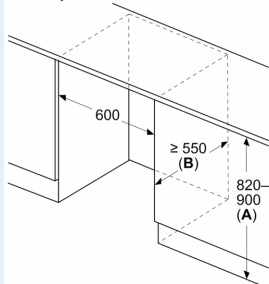

Rozměry

- rozměry niky (V x Š x H): 82.0 cm x 60.0 cm x 55.0 cm
- rozměry spotřebiče (V x Š x H) : 82.0 cm x 59.8 cm x 54.8 cm

Příslušenství

- zásobník na vejce

Specifika

- Na základě výsledků normalizované zkoušky trvajících 24 hodin. Skutečná spotřeba energie závisí na způsobu použití a umístění spotřebiče.

Všeobecné informace

iQ500, Podstavná chladnička, 82 x 60 cm, Ploché panty KU21RADE0

Rozměrové výkresy

Rozměry v mm
Doporučené rozměry mezer pro plochý závěs

F	R	X
16-19	0-3	2,5
20	0-1	3
	2-3	2,5
21	0-1	3
	2-3	2,5
22	0	4
	1	3,5
	2-3	3

Rozměry mezer doporučené v tabulce je třeba dodržovat, aby bylo zaručeno bezproblémové otevírání dveří zařízení a nedocházelo k poškození kuchyňského nábytku.

Rozměry v mm

Rozměry v mm

A: Výška dílčí konstrukce