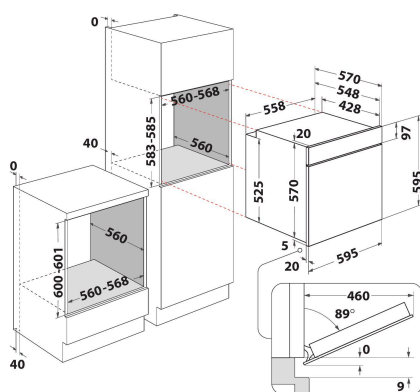

OMSK58HU1SX

12NC: 859991660240

EAN kód: 8003437939532

Whirlpool

SENSING THE DIFFERENCE

HLAVNÍ VLASTNOSTI

Skupina výrobků	Trouba
Obchodní kód	OMSK58HU1SX
Hlavní barva výrobku	Nerez
Typ konstrukce	Vestavěný
Typ ovládání	Elektronický
Typ nastavení ovládání	-
Jsou ovládací prvky varných desek integrované?	Ne
Které druhy varných desek lze ovládat?	-
Automatické programy	Ano
Proud (A)	13
Napětí (V)	220-240
Frekvence (Hz)	50/60
Délka přívodního elektrického kabelu (cm)	100
Typ zástrčky	Ne
Hloubka s otevřenými dvířky 90 stupňů (mm)	-
Výška výrobku	595
Šířka výrobku	595
Hloubka zabaleného výrobku	551
Minimální výška výklenku	0
Minimální šířka výklenku	0
Hloubka výklenku	0
Čistá hmotnost (kg)	26.9
Využitelný objem (dutiny)	71
Integrovaný čistící systém	Hydrolytické
Mřížky dutiny	1
Zásobníky	2

TECHNICKÉ VLASTNOSTI

Časovač	Ano
Časové ovládání	Elektronický
Možnosti nastavení času	Stop
Bezpečnostní zařízení	-
Vnitřní osvětlení	Ano
Počet vnitřních světel dutiny	1
Poloha vnitřních světel dutiny	Levá přední část
Vedení trouby v dutině	Teleskopický
Sonda dutiny	Ne