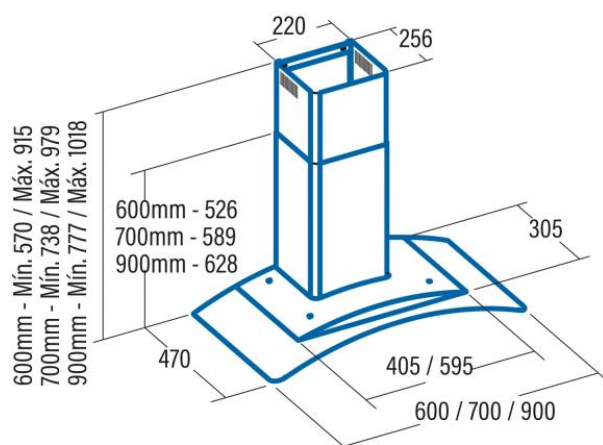

# Odsavač par CATA C GLASS Nerez 600

- **Kategorie:** Komínové ke zdi
- **Šíře:** 60 cm
- **Barva:** Nerez / sklo
- **Upřesnění:** Číré sklo
- **Motor:** K7 Plus × 95 W
- **Max. sací výkon\*:** 400 m<sup>3</sup>/h
- **\*Tlak pro měření výkonu dle EN:** 5 Pa
- **Hlučnost Lw (hl. ak. výkonu) - max.:** 62 dB(A)
- **Hlučnost Lw (hl. ak. výkonu) - min.:** 50 dB(A)
- **Max. tlak:** 200 Pa
- **Počet rychlostí:** 3
- **Ovládání:** Mechanické tlačítkové
- **Osvětlení:** LED E-14
- **Směr odtahu:** Horní odtah
- **Průměr odtahu:** 150 / 125 mm
- **Tukové filtry:** Kazetové sendvičové kovové
- **Výška k vrcholu příruby:** 364 mm
- **Recirkulace:** Ano
- **Výšková variabilita:** Ano
- **LED osvětlení:** Ano
- **Tukové filtry lze mýt v myčce:** Ano
- **Energetická třída:** C
- **Min. výška nad elektrickou deskou:** 650mm
- **Min. výška nad plynovou deskou:** 750mm

Komínová ke zdi, 600 mm, nerez / sklo, 1 motor K7 Plus 95 W, 3 rychlosti, 400 m<sup>3</sup>/h (5 Pa), max. hlučnost Lw 62 dB(A), max. tlak 200 Pa, tlačítkové ovládání, LED osvětlení E-14

<b>Cena pro Vás:</b>	<b>Kč</b>
<b>Cena včetně DPH:</b>	<b>8 990.00 Kč</b>
<b>Cena bez DPH:</b>	<b>7 429.75 Kč</b>
<b>Rec. poplatek RP - Odsavače par do 25 kg včetně DPH:</b>	<b>15.61 Kč</b>
<b>Rec. poplatek RP - Odsavače par do 25 kg bez DPH:</b>	<b>12.90 Kč</b>
Kód zboží:	<b>02005101</b>
Záruka:	<b>24 měsíců</b>
Výrobce:	<b>CATA</b>