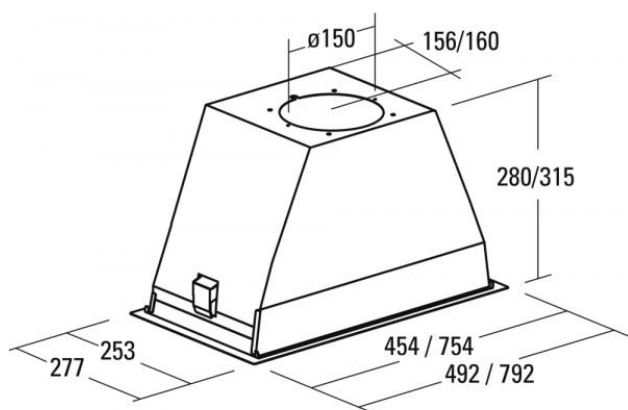

# Odsavač par CATA GL 45 Nerez 450

- **Kategorie:** Vestavné
- **Šíře:** 60 cm
- **Barva:** Nerez
- **Motor:** BT2 × 240 W
- **Max. sací výkon\*:** 700 m<sup>3</sup>/h
- **\*Tlak pro měření výkonu dle EN:** 5 Pa
- **Hlučnost Lw (hl. výkonu) - max.:** 67 dB(A)
- **Hlučnost Lw (hl. výkonu) - min.:** 50 dB(A)
- **Max. tlak:** 405 Pa
- **Počet rychlostí:** 3
- **Ovládání:** Dotykové (senzorové) TC4i
- **Osvětlení:** 2 × 4 W LED
- **Směr odtahu:** Horní
- **Průměr odtahu:** 150 mm
- **Tukové filtry:** Kazetové sendvičové kovové
- **Doběh ventilátoru:** Ano
- **Recirkulace:** Ano
- **LED osvětlení:** Ano
- **Tukové filtry lze mýt v myčce:** Ano
- **Energetická třída:** C
- **Min. výška nad elektrickou deskou:** 500mm
- **Min. výška nad plynovou deskou:** 750mm
- **Hmotnost:** 7,78kg

Vestavná, 450 mm (do 600 mm skříňky), nerez, 1 motor BT2 240 W, 3 rychlosti, 700 m<sup>3</sup>/h (5 Pa), max. tlak 405 Pa, max. hlučnost Lw 67 dB, 15 min. časovač, LED světla s nastavitelnou intenzitou jasu.