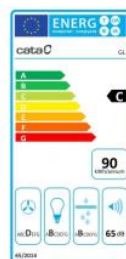

# Odsavač par CATA GL 45 Nerez 450

- **Kategorie:** Vestavné
- **Šíře:** 60 cm
- **Barva:** Nerez
- **Motor:** BT2 × 240 W
- **Max. sací výkon\*:** 700 m<sup>3</sup>/h
- **\*Tlak pro měření výkonu dle EN:** 5 Pa
- **Hlučnost Lw (hl. výkonu) - max.:** 67 dB(A)
- **Hlučnost Lw (hl. výkonu) - min.:** 50 dB(A)
- **Max. tlak:** 405 Pa
- **Počet rychlostí:** 3
- **Ovládání:** Dotykové (senzorové) TC4i
- **Osvětlení:** 2 × 4 W LED
- **Směr odtahu:** Horní
- **Průměr odtahu:** 150 mm
- **Tukové filtry:** Kazetové sendvičové kovové
- **Doběh ventilátoru:** Ano
- **Recirkulace:** Ano
- **LED osvětlení:** Ano
- **Tukové filtry lze mýt v myčce:** Ano
- **Energetická třída:** C
- **Min. výška nad elektrickou deskou:** 500mm
- **Min. výška nad plynovou deskou:** 750mm
- **Hmotnost:** 7,78kg

Vestavná, 450 mm (do 600 mm skříňky), nerez, 1 motor BT2 240 W, 3 rychlosti, 700 m<sup>3</sup>/h (5 Pa), max. tlak 405 Pa, max. hlučnost Lw 67 dB, 15 min. časovač, LED světla s nastavitelnou intenzitou jasu.

Recirkulační režim u vestavných digestořů: Digestoř se osadí uhlíkovým pachovým filtrem. Přefiltrovaný vzduch se z digestoře odvádí obdobně jako u odtahového režimu trubkou, která prochází celou skříňkou. Tato trubka však neústí kolenem do zdi, ale nad skříňku, kde ji doporučujeme zakončit mřížkou.