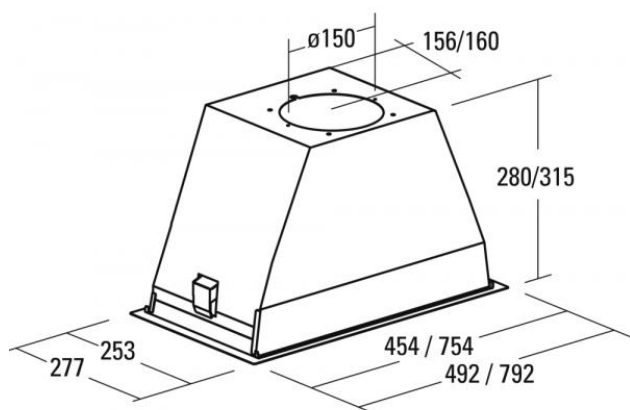

Odsavač par CATA GL 75 Nerez 750

- **Kategorie:** Vestavné
- **Šíře:** 90 cm
- **Barva:** Nerez
- **Motor:** BT2 × 240 W
- **Max. sací výkon*:** 700 m³/h
- ***Tlak pro měření výkonu dle EN:** 5 Pa
- **Hlučnost Lw (hl. výkonu) - max.:** 67 dB(A)
- **Hlučnost Lw (hl. výkonu) - min.:** 50 dB(A)
- **Max. tlak:** 405 Pa
- **Počet rychlostí:** 3
- **Ovládání:** Dotykové (senzorové) TC4i
- **Osvětlení:** 2 × 4 W LED
- **Směr odtahu:** Horní
- **Průměr odtahu:** 150 mm
- **Tukové filtry:** Kazetové sendvičové kovové
- **Doběh ventilátoru:** Ano
- **Recirkulace:** Ano
- **LED osvětlení:** Ano
- **Tukové filtry lze mýt v myčce:** Ano
- **Energetická třída:** C
- **Min. výška nad elektrickou deskou:** 500mm
- **Min. výška nad plynovou deskou:** 750mm
- **Hmotnost:** 9,5kg

Vestavná, 750 mm (do 900 mm skříňky), nerez, 1 motor BT2 240 W, 3 rychlosti, 700 m³/h (5 Pa), max. tlak 405 Pa, max. hlučnost Lw 67 dB, 15 min. časovač, LED světla s nastavitelnou intenzitou jasu.

Recirkulační režim u vestavných digestoří: Digestoř se osadí uhlíkovým pachovým filtrem. Přefiltrovaný vzduch se z digestoře odvádí obdobně jako u odtahového režimu trubkou, která prochází celou skříňkou. Tato trubka však neústí kolenem do zdi, ale nad skříňku, kde ji doporučujeme zakončit mřížkou.