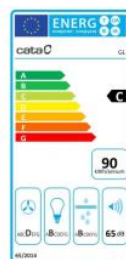

Odsavač par CATA GL 75 Nerez 750

- **Kategorie:** Vestavné
- **Šíře:** 90 cm
- **Barva:** Nerez
- **Motor:** BT2 × 240 W
- **Max. sací výkon*:** 700 m³/h
- ***Tlak pro měření výkonu dle EN:** 5 Pa
- **Hlučnost Lw (hl. výkonu) - max.:** 67 dB(A)
- **Hlučnost Lw (hl. výkonu) - min.:** 50 dB(A)
- **Max. tlak:** 405 Pa
- **Počet rychlostí:** 3
- **Ovládání:** Dotykové (senzorové) TC4i
- **Osvětlení:** 2 × 4 W LED
- **Směr odtahu:** Horní
- **Průměr odtahu:** 150 mm
- **Tukové filtry:** Kazetové sendvičové kovové
- **Doběh ventilátoru:** Ano
- **Recirkulace:** Ano
- **LED osvětlení:** Ano
- **Tukové filtry lze mýt v myčce:** Ano
- **Energetická třída:** C
- **Min. výška nad elektrickou deskou:** 500mm
- **Min. výška nad plynovou deskou:** 750mm
- **Hmotnost:** 9,5kg

Vestavná, 750 mm (do 900 mm skříňky), nerez, 1 motor BT2 240 W, 3 rychlosti, 700 m³/h (5 Pa), max. tlak 405 Pa, max. hlučnost Lw 67 dB, 15 min. časovač, LED světla s nastavitelnou intenzitou jasu.

Recirkulační režim u vestavných digestoří: Digestoř se osadí uhlíkovým pachovým filtrem. Přefiltrovaný vzduch se z digestoře odvádí obdobně jako u odtahového režimu trubkou, která prochází celou skříňkou. Tato trubka však neústí kolenem do zdi, ale nad skříňku, kde ji doporučujeme zakončit mřížkou.