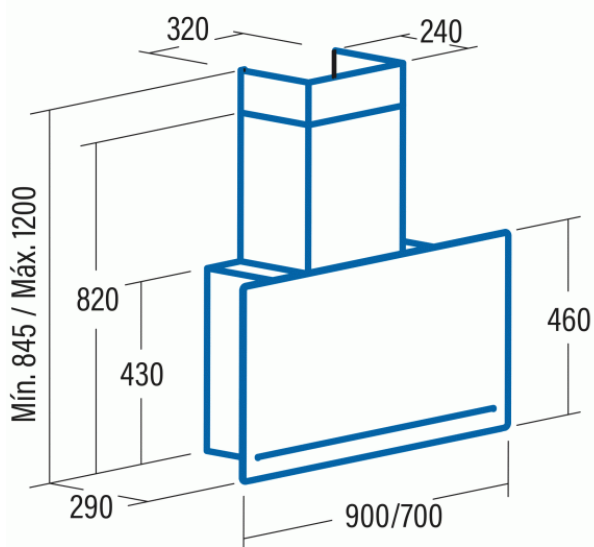

# Odsavač par CATA GOYA A+ ÚSPORNÝ 39 DB(A) SUPERTICHÝ 780 M3/H VÝKONNÝ NEREZ BÍLÉ SKLO 900

- **Kategorie:** Komínové ke zdi
- **Šíře:** 90 cm
- **Barva:** Nerez / sklo
- **Upřesnění:** Bílé sklo
- **Motor:** BTDCA × 130 W
- **Max. sací výkon\*:** 780 m<sup>3</sup>/h
- **\*Tlak pro měření výkonu dle EN:** 5 Pa
- **Hlučnost Lw (hl. ak. výkonu) - max.:** 67 dB(A)
- **Hlučnost Lw (hl. ak. výkonu) - min.:** 39 dB(A)
- **Max. tlak:** 375 Pa
- **Počet rychlostí:** 4+1
- **Ovládání:** Dotykové (senzorové) TC Slider
- **Osvětlení:** LED pásek
- **Směr odtahu:** Horní odtah
- **Průměr odtahu:** 150 mm
- **Tukové filtry:** Kazetové sendvičové kovové
- **Regulace intenzity osvětlení:** Ano
- **Doběh ventilátoru:** Ano
- **Bezkartáčový motor:** Ano
- **Recirkulace:** Ano
- **Výšková variabilita:** Ano
- **LED osvětlení:** Ano
- **Tukové filtry lze mýt v myčce:** Ano
- **Energetická třída:** A+
- **Min. výška nad elektrickou deskou:** 500mm
- **Min. výška nad plynovou deskou:** 750mm

Bezkartáčový (brushless) motor CATA BTDCA je konstruovaný tak, aby eliminoval v maximální míře vnitřní tření (tím, že neobsahuje uhlíkové kartáče) a tak dosahoval maximálních výkonů při nízké hlučnosti a nízké spotřebě elektrické energie. Zároveň tím, že nepoužívá uhlíkové kartáče a ty tak není potřeba pravidelně měnit, zvyšuje se životnost motoru a tím i celé digestoře.

Digestoř CATA GOYA je unikátní kombinací obvodového a spodního sání (při zaklopené čelní desce odsává přes tukový filtr ve spodní části digestoře)

Komínová ke zdi, 900 mm, nerez/bílé sklo, dotykové (senzorové) ovládání TC Slider, 1 motor BTDCA 130 W, 4+1 rychlostí, 780 m<sup>3</sup>/h (5 Pa), max. hlučnost Lw 61 dB(A), max. tlak 375 Pa, 15 min. časovač, LED pásek s nastavitelnou intenzitou jasu