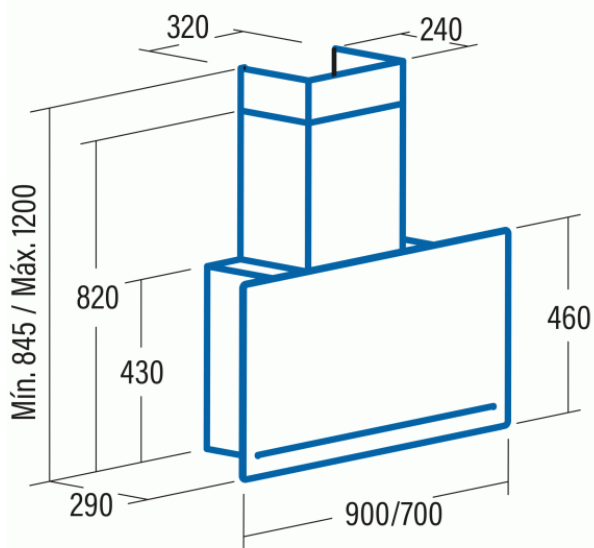

# Odsavač par CATA GOYA A+ ÚSPORNÝ 39 DB(A) SUPERTICHÝ 780 M3/H VÝKONNÝ NEREZ ČERNÉ SKLO 700

- **Kategorie:** Komínové ke zdi
- **Šíře:** 70 cm
- **Barva:** Nerez / sklo
- **Upřesnění:** Černé sklo
- **Motor:** BTDCA × 130 W
- **Max. sací výkon\*:** 780 m<sup>3</sup>/h
- **\*Tlak pro měření výkonu dle EN:** 5 Pa
- **Hlučnost Lw (hl. ak. výkonu) - max.:** 67 dB(A)
- **Hlučnost Lw (hl. ak. výkonu) - min.:** 39 dB(A)
- **Max. tlak:** 375 Pa
- **Počet rychlostí:** 4+1
- **Ovládání:** Dotykové (senzorové) TC Slider
- **Osvětlení:** LED pásek
- **Směr odtahu:** Horní odtah
- **Průměr odtahu:** 150 mm
- **Tukové filtry:** Kasetové sendvičové kovové
- **Regulace intenzity osvětlení:** Ano
- **Doběh ventilátoru:** Ano
- **Bezkartáčový motor:** Ano
- **Recirkulace:** Ano
- **Výšková variabilita:** Ano
- **LED osvětlení:** Ano
- **Tukové filtry lze mýt v myčce:** Ano
- **Energetická třída:** A+
- **Min. výška nad elektrickou deskou:** 500mm
- **Min. výška nad plynovou deskou:** 750mm

Bezkartáčový (brushless) motor CATA BTDCA je konstruovaný tak, aby eliminoval v maximální míře vnitřní tření (tím, že neobsahuje uhlíkové kartáče) a tak dosahoval maximálních výkonů při nízké hlučnosti a nízké spotřebě elektrické energie. Zároveň tím, že nepoužívá uhlíkové kartáče a ty tak není potřeba pravidelně měnit, zvyšuje se životnost motoru a tím i celé digestoře.

Digestoř CATA GOYA je unikátní kombinací obvodového a spodního sání (při zaklopené čelní desce odsává přes tukový filtr ve spodní části digestoře)

Komínová ke zdi, 700 mm, nerez/černé sklo, dotykové (senzorové) ovládání TC Slider, 1 motor BTDCA 130 W, 4+1 rychlostí, 780 m<sup>3</sup>/h (5 Pa), max. hlučnost Lw 61 dB(A), max. tlak 375 Pa, 15 min. časovač, LED pásek s nastavitelnou intenzitou jasu