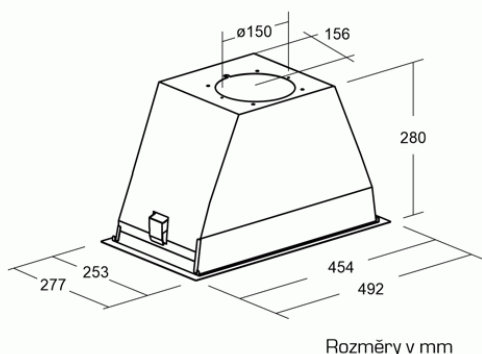

Odsavač par CATA GT PLUS 45 Bílá 450

- **Kategorie:** Vestavné
- **Šíře:** 60 cm
- **Barva:** Bílá
- **Motor:** BT2 × 200 W
- **Max. sací výkon*:** 645 m³/h
- ***Tlak pro měření výkonu dle EN:** 5 Pa
- **Hlučnost Lw (hl. ak. výkonu) - max.:** 65 dB(A)
- **Hlučnost Lw (hl. ak. výkonu) - min.:** 50 dB(A)
- **Max. tlak:** 400 Pa
- **Počet rychlostí:** 3
- **Ovládání:** Mechanické tlačítkové
- **Osvětlení:** 2 × 3,5 W LED
- **Směr odtahu:** Horní
- **Průměr odtahu:** 150 mm
- **Tukové filtry:** Kazetové sendvičové kovové
- **Recirkulace:** Ano
- **Tukové filtry lze mýt v myčce:** Ano
- **Energetická třída:** C
- **Min. výška nad elektrickou deskou:** 500mm
- **Min. výška nad plynovou deskou:** 750mm
- **Hmotnost:** 7,78kg

Vestavná, 450 mm (do 600 mm skříňky), bílá, 1 motor BT2 200 W, 3 rychlosti, 600 m³/h (5 Pa), max. hlučnost Lw 65 dB(A), max. tlak 405 Pa.

Recirkulační režim u vestavných digestoří: Digestoř se osadí uhlíkovým pachovým filtrem. Přefiltrovaný vzduch se z digestoře odvádí obdobně jako u odtahového režimu trubkou, která prochází celou skříňkou. Tato trubka však neústí kolenem do zdi, ale nad skříňku, kde ji doporučujeme zakončit mřížkou.

Cena pro Vás:	Kč
Cena včetně DPH:	5 190.00 Kč
Cena bez DPH:	4 289.26 Kč
Rec. poplatek RP - Odsavače par do 25 kg včetně DPH:	15.61 Kč
Rec. poplatek RP - Odsavače par do 25 kg bez DPH:	12.90 Kč
Kód zboží:	02030007
Záruka:	24 měsíců
Výrobce:	CATA