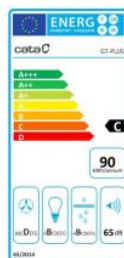

Odsavač par CATA GT PLUS 45 Bílá 450

- **Kategorie:** Vestavné
- **Šíře:** 60 cm
- **Barva:** Bílá
- **Motor:** BT2 × 200 W
- **Max. sací výkon*:** 645 m³/h
- ***Tlak pro měření výkonu dle EN:** 5 Pa
- **Hlučnost Lw (hl. ak. výkonu) - max.:** 65 dB(A)
- **Hlučnost Lw (hl. ak. výkonu) - min.:** 50 dB(A)
- **Max. tlak:** 400 Pa
- **Počet rychlostí:** 3
- **Ovládání:** Mechanické tlačítkové
- **Osvětlení:** 2 × 3,5 W LED
- **Směr odtahu:** Horní
- **Průměr odtahu:** 150 mm
- **Tukové filtry:** Kazetové sendvičové kovové
- **Recirkulace:** Ano
- **Tukové filtry lze mýt v myčce:** Ano
- **Energetická třída:** C
- **Min. výška nad elektrickou deskou:** 500mm
- **Min. výška nad plynovou deskou:** 750mm
- **Hmotnost:** 7,78kg

Vestavná, 450 mm (do 600 mm skříňky), bílá, 1 motor BT2 200 W, 3 rychlosti, 600 m³/h (5 Pa), max. hlučnost Lw 65 dB(A), max. tlak 405 Pa.

Recirkulační režim u vestavných digestoří: Digestoř se osadí uhlíkovým pachovým filtrem. Přefiltrovaný vzduch se z digestoře odvádí obdobně jako u odtahového režimu trubkou, která prochází celou skříňkou. Tato trubka však neústí kolenem do zdi, ale nad skříňku, kde ji doporučujeme zakončit mřížkou.

Cena pro Vás:	Kč
Cena včetně DPH:	5 190.00 Kč
Cena bez DPH:	4 289.26 Kč
Rec. poplatek RP - Odsavače par do 25 kg včetně DPH:	15.61 Kč
Rec. poplatek RP - Odsavače par do 25 kg bez DPH:	12.90 Kč
Kód zboží:	02030007
Záruka:	24 měsíců
Výrobce:	CATA