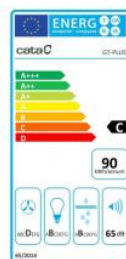

Odsavač par CATA GT PLUS 45 Černá 450

- **Kategorie:** Vestavné
- **Šíře:** 60 cm
- **Barva:** Černá
- **Motor:** BT2 × 200 W
- **Max. sací výkon*:** 600 m³/h
- ***Tlak pro měření výkonu dle EN:** 5 Pa
- **Hlučnost Lw (hl. ak. výkonu) - max.:** 65 dB(A)
- **Hlučnost Lw (hl. ak. výkonu) - min.:** 50 dB(A)
- **Max. tlak:** 405 Pa
- **Počet rychlostí:** 3
- **Ovládání:** Mechanické tlačítkové
- **Osvětlení:** 2 × 3,5 W LED
- **Směr odtahu:** Horní
- **Průměr odtahu:** 150 mm
- **Tukové filtry:** Kazetové sendvičové kovové
- **Recirkulace:** Ano
- **LED osvětlení:** Ano
- **Tukové filtry lze mýt v myčce:** Ano
- **Energetická třída:** C
- **Min. výška nad elektrickou deskou:** 500mm
- **Min. výška nad plynovou deskou:** 750mm
- **Hmotnost:** 7,78kg

Vestavná, 450 mm (do 600 mm skříňky), černá, 1 motor BT2 200 W, 3 rychlosti, 600 m³/h (5 Pa), max. hlučnost Lw 65 dB(A), max. tlak 405 Pa.

Recirkulační režim u vestavných digestořů: Digestoř se osadí uhlíkovým pachovým filtrem. Přefiltrovaný vzduch se z digestoře odvádí obdobně jako u odtahového režimu trubkou, která prochází celou skříňkou. Tato trubka však neústí kolenem do zdi, ale nad skříňku, kde ji doporučujeme zakončit mřížkou.

Cena pro Vás:	Kč
Cena včetně DPH:	5 190.00 Kč
Cena bez DPH:	4 289.26 Kč
Rec. poplatek RP - Odsavače par do 25 kg včetně DPH:	15.61 Kč
Rec. poplatek RP - Odsavače par do 25 kg bez DPH:	12.90 Kč
Kód zboží:	02030407
Záruka:	24 měsíců
Výrobce:	CATA