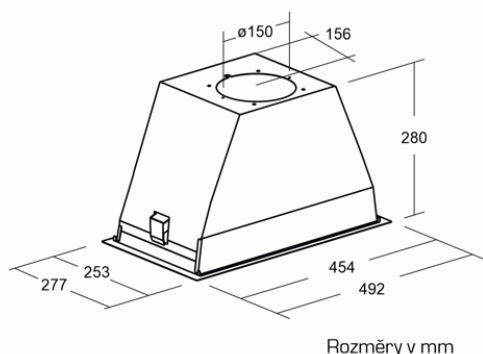

Odsavač par CATA GT PLUS 45 Černá 450

- **Kategorie:** Vestavné
- **Šíře:** 60 cm
- **Barva:** Černá
- **Motor:** BT2 × 200 W
- **Max. sací výkon*:** 600 m³/h
- ***Tlak pro měření výkonu dle EN:** 5 Pa
- **Hlučnost Lw (hl. ak. výkonu) - max.:** 65 dB(A)
- **Hlučnost Lw (hl. ak. výkonu) - min.:** 50 dB(A)
- **Max. tlak:** 405 Pa
- **Počet rychlostí:** 3
- **Ovládání:** Mechanické tlačítkové
- **Osvětlení:** 2 × 3,5 W LED
- **Směr odtahu:** Horní
- **Průměr odtahu:** 150 mm
- **Tukové filtry:** Kazetové sendvičové kovové
- **Recirkulace:** Ano
- **LED osvětlení:** Ano
- **Tukové filtry lze mýt v myčce:** Ano
- **Energetická třída:** C
- **Min. výška nad elektrickou deskou:** 500mm
- **Min. výška nad plynovou deskou:** 750mm
- **Hmotnost:** 7,78kg

Vestavná, 450 mm (do 600 mm skříňky), černá, 1 motor BT2 200 W, 3 rychlosti, 600 m³/h (5 Pa), max. hlučnost Lw 65 dB(A), max. tlak 405 Pa.

Recirkulační režim u vestavných digestořů: Digestoř se osadí uhlíkovým pachovým filtrem. Přefiltrovaný vzduch se z digestoře odvádí obdobně jako u odtahového režimu trubkou, která prochází celou skříňkou. Tato trubka však neústí kolenem do zdi, ale nad skříňku, kde ji doporučujeme zakončit mřížkou.

Cena pro Vás:	Kč
Cena včetně DPH:	5 190.00 Kč
Cena bez DPH:	4 289.26 Kč
Rec. poplatek RP - Odsavače par do 25 kg včetně DPH:	15.61 Kč
Rec. poplatek RP - Odsavače par do 25 kg bez DPH:	12.90 Kč
Kód zboží:	02030407
Záruka:	24 měsíců
Výrobce:	CATA