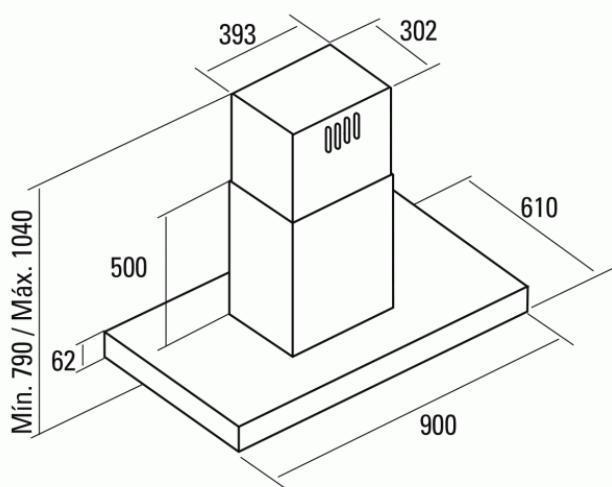

Odsavač par CATA ISLA LEGEND A+ ÚSPORNÝ 39 DB(A) SUPERTICHÝ 710 M3/H VÝKONNÝ NEREZ ČERNÉ SKLO 900

- **Kategorie:** Ostrůvkové
- **Šíře:** 90 cm
- **Barva:** Nerez / sklo
- **Upřesnění:** Černé sklo
- **Motor:** BTDCA × 130 W
- **Max. sací výkon*:** 710 m³/h
- ***Tlak pro měření výkonu dle EN:** 5 Pa
- **Hlučnost Lw (hl. ak. výkonu) - max.:** 64 dB(A)
- **Hlučnost Lw (hl. ak. výkonu) - min.:** 39 dB(A)
- **Max. tlak:** 455 Pa
- **Počet rychlostí:** 4+1
- **Ovládání:** Dotykové (senzorové) TC Slider
- **Osvětlení:** 2 × 3,5 W LED
- **Směr odtahu:** Horní odtah
- **Průměr odtahu:** 150 mm
- **Tukové filtry:** Kazetové sendvičové kovové
- **Regulace intenzity osvětlení:** Ano
- **Doběh ventilátoru:** Ano
- **Bezkartáčový motor:** Ano
- **Recirkulace:** Ano
- **Výšková variabilita:** Ano
- **LED osvětlení:** Ano
- **Tukové filtry lze mýt v myčce:** Ano
- **Energetická třída:** A+
- **Min. výška nad elektrickou deskou:** 500mm
- **Min. výška nad plynovou deskou:** 750mm
- **Hmotnost:** 32,2kg

Bezkartáčový (brushless) motor CATA BTDCA je konstruovaný tak, aby eliminoval v maximální míře vnitřní tření (tím, že neobsahuje uhlíkové kartáče) a tak dosahoval maximálních výkonů při nízké hlučnosti a nízké spotřebě elektrické energie. Zároveň tím, že nepoužívá uhlíkové kartáče a ty tak není potřeba pravidelně měnit, zvyšuje se životnost motoru a tím i celé digestoře.

Ostrůvková, 900 mm, nerez/černé sklo, dotykové (senzorové) ovládání TC Slider, 1 motor BTDCA 130 W, 4+1 rychlostí, 710 m³/h (5 Pa), max. hlučnost Lw 64 dB(A), max. tlak 455 Pa, 15 min. časovač, LED osvětlení s nastavitelnou intenzitou jasu