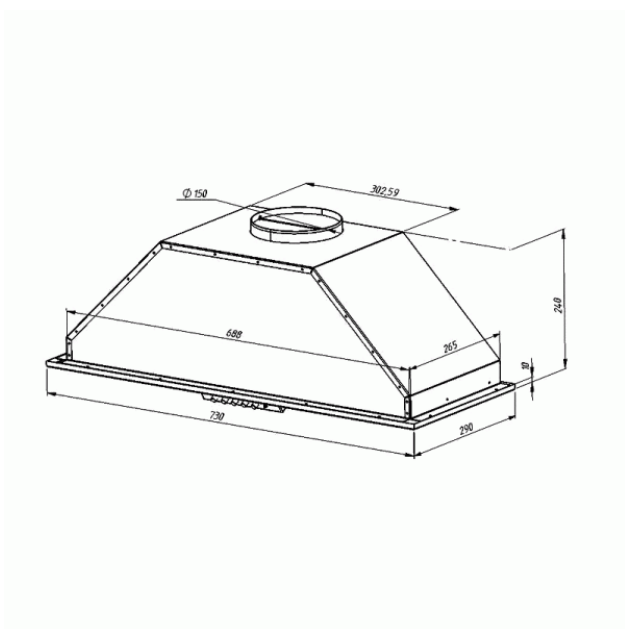

Odsavač par CATA EMPIRE VD 204080 Nerez

- **Kategorie:** Vestavné
- **Šíře:** 80 cm
- **Barva:** Nerez
- **Motor:** 1 x 140 W
- **Max. sací výkon*:** 405 m³/h
- ***Tlak pro měření výkonu dle EN:** 5 Pa
- **Hlučnost Lw (hl. výkonu) - max.:** 61 dB(A)
- **Hlučnost Lw (hl. výkonu) - min.:** 51 dB(A)
- **Počet rychlostí:** 3
- **Ovládání:** Mechanické tlačítkové
- **Osvětlení:** 2 x 2 W LED
- **Směr odtahu:** Nahoru
- **Průměr odtahu:** 150, zdarma redukce 150 / 120 mm
- **Tukové filtry:** Kovové sendvičové
- **Výška k vrcholu příruby:** 285 mm
- **Recirkulace:** Ano
- **LED osvětlení:** Ano
- **Tukové filtry lze mýt v myčce:** Ano
- **Energetická třída:** D
- **Min. výška nad elektrickou deskou:** 500mm
- **Min. výška nad plynovou deskou:** 750mm
- **Hmotnost:** 7,4kg

Vestavná digestoř, šíře 80 cm, nerez, max. výkon 405 m³/h (5 Pa), hlučnost Lw 51 - 61 dB(A), 3 rychlosti, odsávací jednotky mají individuálně vyvažovanou turbínu, motory jsou opatřené vratnými tepelnými pojistkami (při přetížení motoru vypne, po jeho vychladnutí opět sepne), mechanické tlačítkové ovládání, kovové sendvičové tukové filtry, které lze mýt v myčce, možnost práce v odtahovém i recirkulačním režimu, výstupní průměr 150 mm, **Výbava:** úsporné LED osvětlení 2 x 2 W, zdarma redukce na 120 mm a zpětná klapka