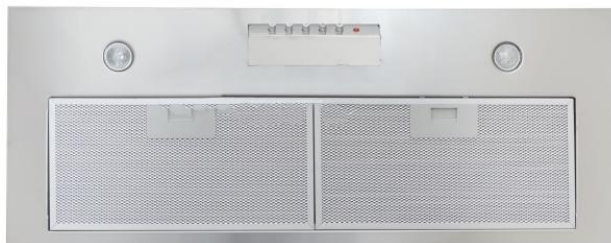

Odsavač par CATA EMPIRE VD 204080 Nerez

- **Kategorie:** Vestavné
- **Šíře:** 80 cm
- **Barva:** Nerez
- **Motor:** 1 x 140 W
- **Max. sací výkon*:** 405 m³/h
- ***Tlak pro měření výkonu dle EN:** 5 Pa
- **Hlučnost Lw (hl. výkonu) - max.:** 61 dB(A)
- **Hlučnost Lw (hl. výkonu) - min.:** 51 dB(A)
- **Počet rychlostí:** 3
- **Ovládání:** Mechanické tlačítkové
- **Osvětlení:** 2 x 2 W LED
- **Směr odtahu:** Nahoru
- **Průměr odtahu:** 150, zdarma redukce 150 / 120 mm
- **Tukové filtry:** Kovové sendvičové
- **Výška k vrcholu příruby:** 285 mm
- **Recirkulace:** Ano
- **LED osvětlení:** Ano
- **Tukové filtry lze mýt v myčce:** Ano
- **Energetická třída:** D
- **Min. výška nad elektrickou deskou:** 500mm
- **Min. výška nad plynovou deskou:** 750mm
- **Hmotnost:** 7,4kg

Vestavná digestoř, šíře 80 cm, nerez, max. výkon 405 m³/h (5 Pa), hlučnost Lw 51 - 61 dB(A), 3 rychlosti, odsávací jednotky mají individuálně vyvažovanou turbínu, motory jsou opatřené vratnými tepelnými pojistkami (při přetížení motoru vypne, po jeho vychladnutí opět sepne), mechanické tlačítkové ovládání, kovové sendvičové tukové filtry, které lze mýt v myčce, možnost práce v odtahovém i recirkulačním režimu, výstupní průměr 150 mm, **Výbava:** úsporné LED osvětlení 2 x 2 W, zdarma redukce na 120 mm a zpětná klapka