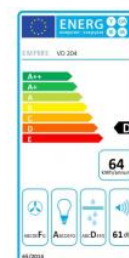

Odsavač par CATA EMPIRE VD 204080 Nerez

- **Kategorie:** Vestavné
- **Šíře:** 80 cm
- **Barva:** Nerez
- **Motor:** 1 x 140 W
- **Max. sací výkon*:** 405 m³/h
- ***Tlak pro měření výkonu dle EN:** 5 Pa
- **Hlučnost Lw (hl. výkonu) - max.:** 61 dB(A)
- **Hlučnost Lw (hl. výkonu) - min.:** 51 dB(A)
- **Počet rychlostí:** 3
- **Ovládání:** Mechanické tlačítkové
- **Osvětlení:** 2 x 2 W LED
- **Směr odtahu:** Nahoru
- **Průměr odtahu:** 150, zdarma redukce 150 / 120 mm
- **Tukové filtry:** Kovové sendvičové
- **Výška k vrcholu příruby:** 285 mm
- **Recirkulace:** Ano
- **LED osvětlení:** Ano
- **Tukové filtry lze mýt v myčce:** Ano
- **Energetická třída:** D
- **Min. výška nad elektrickou deskou:** 500mm
- **Min. výška nad plynovou deskou:** 750mm
- **Hmotnost:** 7,4kg

Vestavná digestoř, šíře 80 cm, nerez, max. výkon 405 m³/h (5 Pa), hlučnost Lw 51 - 61 dB(A), 3 rychlosti, odsávací jednotky mají individuálně vyvažovanou turbínu, motory jsou opatřené vratnými tepelnými pojistkami (při přetížení motoru vypne, po jeho vychladnutí opět sepne), mechanické tlačítkové ovládání, kovové sendvičové tukové filtry, které lze mýt v myčce, možnost práce v odtahovém i recirkulačním režimu, výstupní průměr 150 mm, **Výbava:** úsporné LED osvětlení 2 x 2 W, zdarma redukce na 120 mm a zpětná klapka