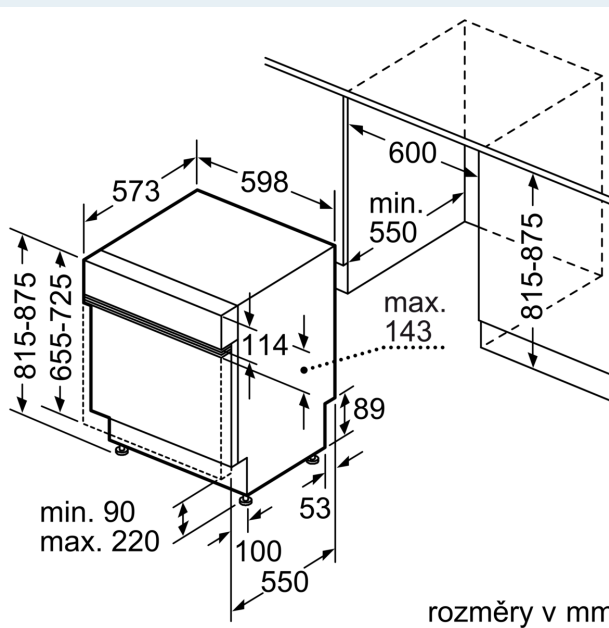

#### Rozměry

- rozměry spotřebiče (V x Š x H): 81.5 x 59.8 x 57.3 cm

<sup>1</sup> stupnice tříd energetické účinnosti od A do G

<sup>2</sup> spotřeba energie v kWh na 100 cyklů (v programu Eco 50 °C)

<sup>3</sup> spotřeba vody v litrech na cyklus (v programu Eco 50 °C)

### Rozměrové výkresy

rozměry v mm

⚡ zásuvka  
( ) hodnoty s prodlužovací sadou

rozměry v mm