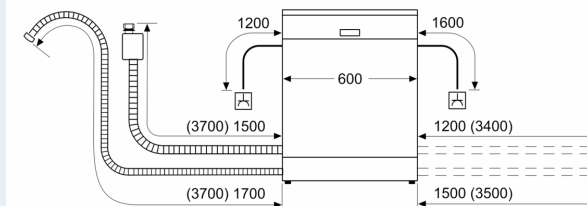

iQ500, Vestavná myčka nádobí, 60 cm, nerez SN55ZS07CE

Rozměrové výkresy

rozměry v mm

⚡ zásuvka
( ) hodnoty s prodlužovací sadou