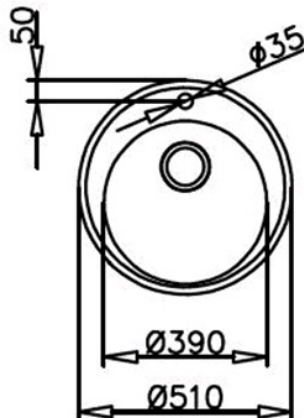

STYL

Easy

BARVY

ODKAZ

REF. 115020009
EAN. 8434778015881

VLASTNOSTI

Nerezový dřez, jedna vana
Povrchová úprava: matná
Horní montáž
3½" sítko s přepadem a sifonem
45 cm šířka skříňky
Tloušťka: 0,6 mm

ROZMĚRY

Výška produktu (mm):

Šířka produktu (mm): Ø510

Hloubka produktu (mm):

Délka produktu (mm): Ø510

Čistá hmotnost (kg): 1,58

TECHNICKÁ SPECIFIKACE

HLAVNÍ VANIČKA

Délka hlavní vany dřezu (mm): Ø390
Šířka hlavní vany dřezu (mm): Ø390
Hloubka hlavní vany dřezu (mm): 165

DALŠÍ VLASTNOSTI

Materiál: Nerezová ocel
Typ instalace: Vestavný
Počet otvorů pro baterii: 1
Typ otvoru ventilu: 3½"

DALŠÍ

Šířka skříňky (cm): 45

ROZLOŽENÍ DŘEZU

Počet van dřezů: 1

PŘÍSLUŠENSTVÍ

Soundproof: ANO
Montážní sada: ANO