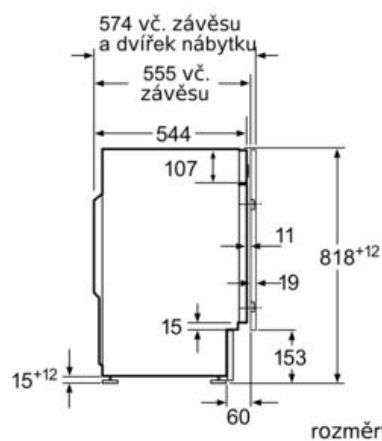

Technické informace

- nastavitelná výška soklu: 15 cm
- nastavitelná hloubka soklu: 6.5 cm

- rozměry (V x Š): 81.8 cm x 59.6 cm
- hloubka spotřebiče: 54.4 cm
- hloubka spotřebiče vč. dvířek: 57.4 cm
- hloubka spotřebiče s otevřenými dvířky: 95.6 cm
- zřepředu nastavitelné zadní nožičky

**iQ700, Předem plněná pračka, 8 kg,
1400 otáček za minutu
WI14W542EU**

Rozměrové výkresy

rozměry v mm

rozměry v mm

detail Z

hloubka vkládacího otvoru
min. 12

rozměry v mm

rozměry v mm