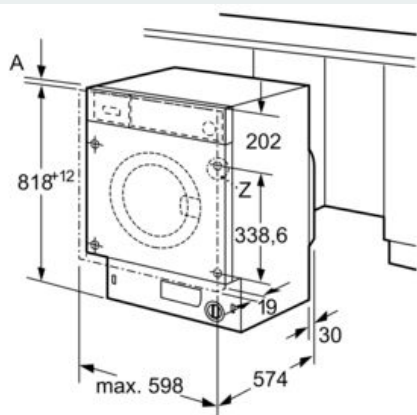

Technické informace

- nastavitelná výška soklu: 15 cm
- nastavitelná hloubka soklu: 6.5 cm

- rozměry (V x Š): 81.8 cm x 59.6 cm
- hloubka spotřebiče: 54.4 cm
- hloubka spotřebiče vč. dvířek: 57.4 cm
- hloubka spotřebiče s otevřenými dvířky: 95.6 cm
- zřepředu nastavitelné zadní nožičky

**iQ700, Předem plněná pračka, 8 kg,
1400 otáček za minutu
WI14W542EU**

Rozměrové výkresy

rozměry v mm

rozměry v mm

detail Z

hloubka vkládacího otvoru
min. 12

rozměry v mm

rozměry v mm