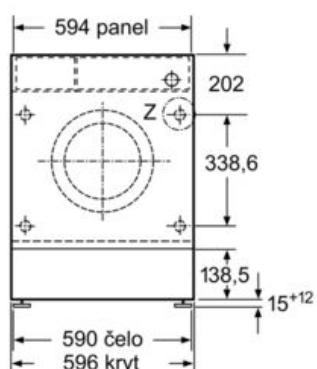

Technické informace

- nastavitelná výška soklu: 15 cm
- nastavitelná hloubka soklu: 6.5 cm

- rozměry (V x Š): 81.8 cm x 59.6 cm
- hloubka spotřebiče: 54.4 cm
- hloubka spotřebiče vč. dvířek: 57.4 cm
- hloubka spotřebiče s otevřenými dvířky: 95.6 cm
- zřepředu nastavitelné zadní nožičky

**iQ700, Předem plněná pračka, 8 kg,
1400 otáček za minutu
WI14W542EU**

Rozměrové výkresy

rozměry v mm

rozměry v mm

detail Z

hloubka vkládacího otvoru
min. 12

rozměry v mm

rozměry v mm