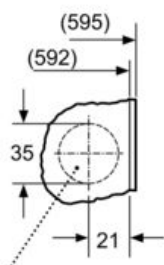

Technické informace

- nastavitelná výška soklu: 15 cm
- nastavitelná hloubka soklu: 6.5 cm

- rozměry (V x Š): 81.8 cm x 59.6 cm
- hloubka spotřebiče: 54.4 cm
- hloubka spotřebiče vč. dvířek: 57.4 cm
- hloubka spotřebiče s otevřenými dvířky: 95.6 cm
- zřepředu nastavitelné zadní nožičky

**iQ700, Předem plněná pračka, 8 kg,
1400 otáček za minutu
WI14W542EU**

Rozměrové výkresy

rozměry v mm

rozměry v mm

detail Z

hloubka vkládacího otvoru
min. 12

rozměry v mm

rozměry v mm