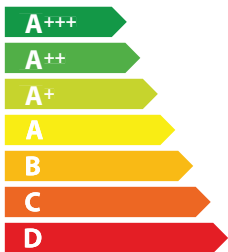

A_{BCDEFG}

A_BCDEFG

65 dB

65/2014

ENERG
енергия · ενέργεια
ENERGI

A+++

A++

A+

A**B**CDEFG

65 dB

65/2014

ЕНЕРГО ЕФЕКТИВНІСТЬ

A++

29
kWh/annum

ABCDEFG

A **B**CDEFG