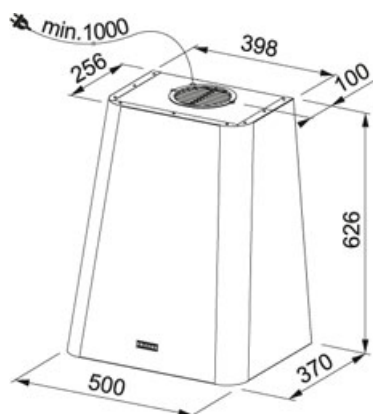

Zelená | 335.0530.200

FAMILY : Odsavače par | SERIE : Smart Deco | MODEL : FSMD 508 GN | FINISH : Zelená | INSTALLATION TYPE : Komínové

TECHNICKÉ ÚDAJE

Výkon	230 W
Počet stupňů výkonu	3
Výkon dle DIN IEC 61591 Min.	260 m3/h
Výkon dle DIN IEC 61591 Max.	650 m3/h
Hodnota hluku dle DIN EN 60704-3 Min.	48 dB(A)
Hodnota hluku dle DIN EN 60704-3 Max.	68 dB(A)
Osvětlení	LED pásek 1x3W
Montážní šířka	50,00 cm
Energetická třída	A
Uhlíkový filtr	Součást dodávky
Typ	Komínový
Celková hloubka	370,00 mm
Výška	626,00 mm
Ovládání	Tlačítkové
Typ	Komínový

Zelená | 335.0530.200

FAMILY : **Odsavače par** | SERIE : **Smart Deco** | MODEL : **FSMD 508 GN** | FINISH : **Zelená** | INSTALLATION TYPE : **Komínové**

PŘÍSLUŠENSTVÍ

112.0016.755
