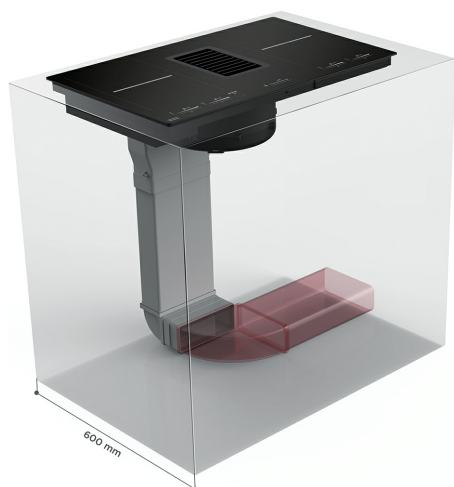

Příslušenství k odsavačům par Sada pro vnější odtah |

112.0539.569

FAMILY : Příslušenství | FINISH : - | MODEL : Sada pro vnější odtah | SERIE : Příslušenství k odsavačům par |
INSTALLATION TYPE : Nedefinováno

TECHNICKÉ ÚDAJE

Příslušenství k odsavačům par Sada pro vnější odtah |
112.0539.569

FAMILY : Příslušenství | FINISH : - | MODEL : Sada pro vnější odtah | SERIE : Příslušenství k odsavačům par |
INSTALLATION TYPE : Nedefinováno