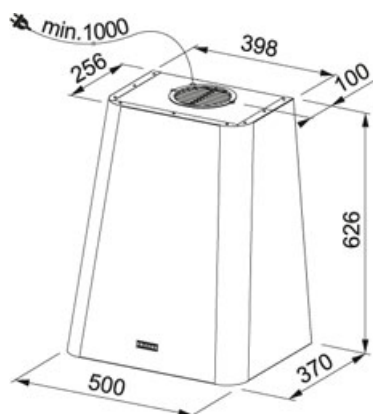

Černá | 335.0528.006

FAMILY : Odsavače par | SERIE : Smart Deco | MODEL : FSMD 508 BK | FINISH : Černá | INSTALLATION TYPE : Komínové

TECHNICKÉ ÚDAJE

Výkon	230 W
Počet stupňů výkonu	3
Výkon dle DIN IEC 61591 Min.	260 m ³ /h
Výkon dle DIN IEC 61591 Max.	650 m ³ /h
Hodnota hluku dle DIN EN 60704-3 Min.	48 dB(A)
Hodnota hluku dle DIN EN 60704-3 Max.	68 dB(A)
Osvětlení	LED pásek 1x3W
Montážní šířka	50,00 cm
Energetická třída	A
Uhlíkový filtr	Součást dodávky
Typ	Komínový
Ovládání	Tlačítkové
Typ	Komínový

Černá | 335.0528.006

FAMILY : **Odsavače par** | SERIE : **Smart Deco** | MODEL : **FSMD 508 BK** | FINISH : **Černá** | INSTALLATION TYPE : **Komínové**

PŘÍSLUŠENSTVÍ

112.0016.755
