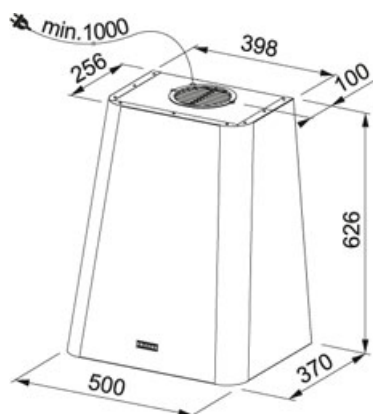

Modrá | 335.0530.203

FAMILY : Odsavače par | FINISH : Modrá | SERIE : Smart Deco | MODEL : FSMD 508 BL | INSTALLATION TYPE : Komínové

TECHNICKÉ ÚDAJE

Výkon	230 W
Počet stupňů výkonu	3
Výkon dle DIN IEC 61591 Min.	260 m3/h
Výkon dle DIN IEC 61591 Max.	650 m3/h
Hodnota hluku dle DIN EN 60704-3 Min.	48 dB(A)
Hodnota hluku dle DIN EN 60704-3 Max.	68 dB(A)
Osvětlení	LED pásek 1x3W
Montážní šířka	50,00 cm
Energetická třída	A
Uhlíkový filtr	Součást dodávky
Typ	Komínový
Celková hloubka	370,00 mm
Výška	626,00 mm
Ovládání	Tlačítkové

Modrá | 335.0530.203

FAMILY : **Odsavače par** | FINISH : **Modrá** | SERIE : **Smart Deco** | MODEL : **FSMD 508 BL** | INSTALLATION TYPE : **Komínové**

PŘÍSLUŠENSTVÍ

112.0016.755
