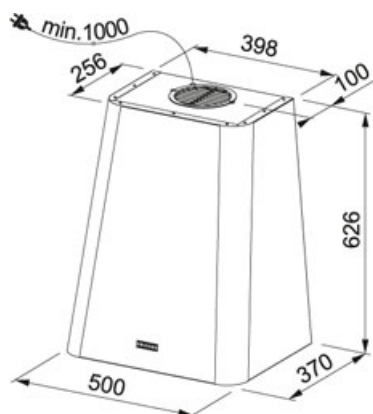

Růžová | 335.0530.201

FAMILY : Odsavače par | FINISH : Růžová | SERIE : Smart Deco | MODEL : FSMD 508 RS | INSTALLATION TYPE : Komínové

TECHNICKÉ ÚDAJE

Výkon	230 W
Počet stupňů výkonu	3
Výkon dle DIN IEC 61591 Min.	260 m ³ /h
Výkon dle DIN IEC 61591 Max.	650 m ³ /h
Hodnota hluku dle DIN EN 60704-3 Min.	48 dB(A)
Hodnota hluku dle DIN EN 60704-3 Max.	68 dB(A)
Osvětlení	LED pásek 1x3W
Montážní šířka	50,00 cm
Energetická třída	A
Uhlíkový filtr	Součást dodávky
Typ	Komínový
Celková hloubka	370,00 mm
Výška	626,00 mm
Ovládání	Tlačítkové
Typ	Komínový

Růžová | 335.0530.201

FAMILY : Odsavače par | FINISH : Růžová | SERIE : Smart Deco | MODEL : FSMD 508 RS | INSTALLATION TYPE : Komínové

PŘÍSLUŠENSTVÍ

112.0016.755
