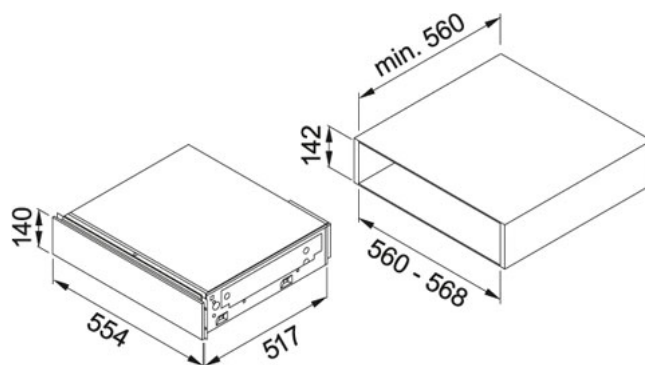

Šampaň | 112.0373.689

FAMILY : Trouby a mikrovlnné trouby | SERIE : Frames by Franke | MODEL : FS DRW 14 CH | PRODUCT LINE : Frames by Franke | INSTALLATION TYPE : Vestavné | FINISH : Šampaň

TECHNICKÉ ÚDAJE

Maximální příkon (kW)	2,8 kW
Typ	Ohřívací zásuvka
