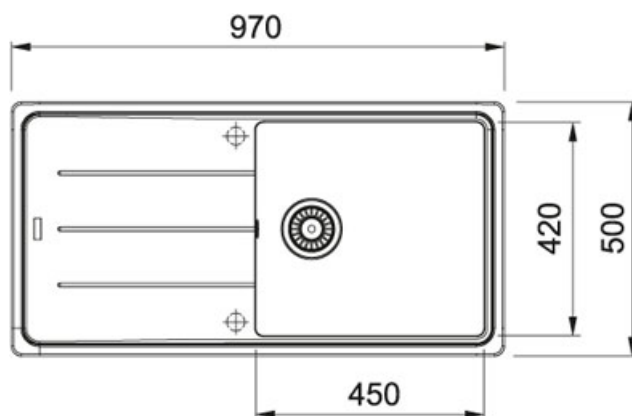

Basis BFG 611 Fraganit Bílá-led | 114.0285.303

FAMILY : Dřezy | SERIE : Basis | MODEL : BFG 611 | FINISH : Fraganit Bílá-led | INSTALLATION TYPE : Horní montáž

TECHNICKÉ ÚDAJE

Hloubka dřezu	190,00 mm
Rozměr dřezu	450,00 mm
Šablona	Ne
Spodní skříňka	600,00 mm
Výřez	480,00 mm
Šířka	500,00 mm
Ventil	3 1/2" sítkový
Počet dřezů	1
Odkapová plocha	Reverzibilní
Délka	970,00 mm
Rozměr dřezu	420,00 mm
Výřez	950,00 mm

Basis BFG 611 Fraganit Bílá-led | 114.0285.303

FAMILY : **Dřezy** | SERIE : **Basis** | MODEL : **BFG 611** | FINISH : **Fraganit Bílá-led** | INSTALLATION TYPE : **Horní montáž**

DOPORUČENÉ PRODUKTY

114.0285.317