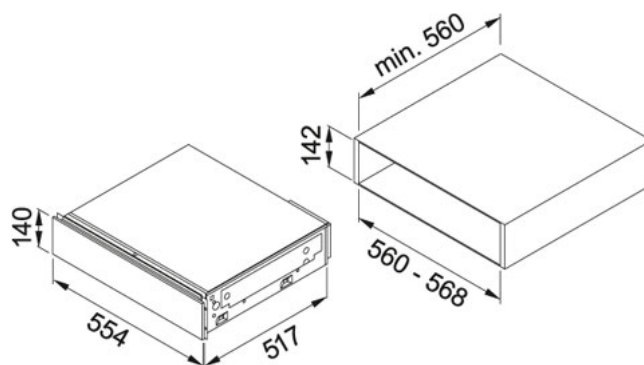

Černé sklo | 112.0373.688

FINISH : Černé sklo | FAMILY : Trouby a mikrovlnné trouby | SERIE : Frames by Franke | MODEL : FS DRW 14 BK |
PRODUCT LINE : Frames by Franke | INSTALLATION TYPE : Vestavné

TECHNICKÉ ÚDAJE

Maximální příkon (kW)	2,8 kW
Typ	Ohřívací zásuvka
Kapacita	20,5 litrů