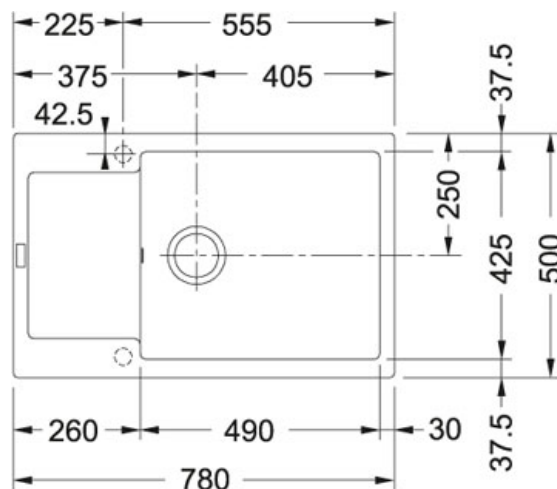

## Maris MRG 611-78 BB Fraganit Onyx | 114.0363.187

FAMILY : **Dřezy** | SERIE : **Maris** | MODEL : **MRG 611-78 BB** | FINISH : **Fraganit Onyx** | PRODUCT LINE : **Maris** |  
INSTALLATION TYPE : **Horní montáž**

### TECHNICKÉ ÚDAJE

Odkapová plocha	Reverzibilní
Rozměr dřezu	490,00 mm
Hloubka dřezu	200,00 mm
Ventil	3 1/2" sítkový
Rozměr dřezu	425,00 mm
Výřez	760,00 mm
Šablona	Ne
Výřez	480,00 mm
Šířka	500,00 mm
Délka	780,00 mm
Počet dřezů	1
Spodní skříňka	600,00 mm