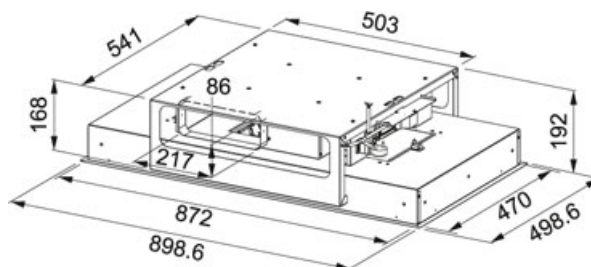

Maris Flat Ceiling FCFL 906 XS Nerez | 350.0490.864

FAMILY : Odsavače par | SERIE : Maris Flat Ceiling | MODEL : FCFL 906 XS | FINISH : Nerez | INSTALLATION TYPE :
Stropní | PRODUCT LINE : Maris

TECHNICKÉ ÚDAJE

Typ	Stropní
Montážní šířka	90,00 cm
Počet stupňů výkonu	3 stupně + intenzivní stupeň
Výkon dle DIN IEC 61591 Int.	700 m3/h
Výkon dle DIN IEC 61591 Max.	620 m3/h
Výkon dle DIN IEC 61591 Min.	480 m3/h
Hodnota hluku dle DIN EN 60704-3 Int.	72 dB(A)
Hodnota hluku dle DIN EN 60704-3 Max.	70 dB(A)
Hodnota hluku dle DIN EN 60704-3 Min.	63 dB(A)
Výkon	145 W
Osvětlení	LED žárovky 4x2W
Energetická třída	A+
Uhlíkový filtr	Není součástí dodávky
Doběh	Ano

Maris Flat Ceiling FCFL 906 XS Nerez | 350.0490.864

FAMILY : **Odsavače par** | SERIE : **Maris Flat Ceiling** | MODEL : **FCFL 906 XS** | FINISH : **Nerez** | INSTALLATION TYPE :
Stropní | PRODUCT LINE : **Maris**