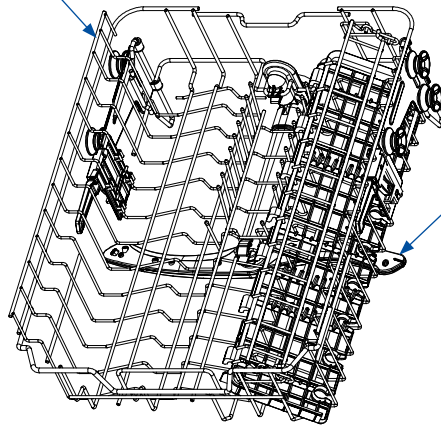

62390510

62390511