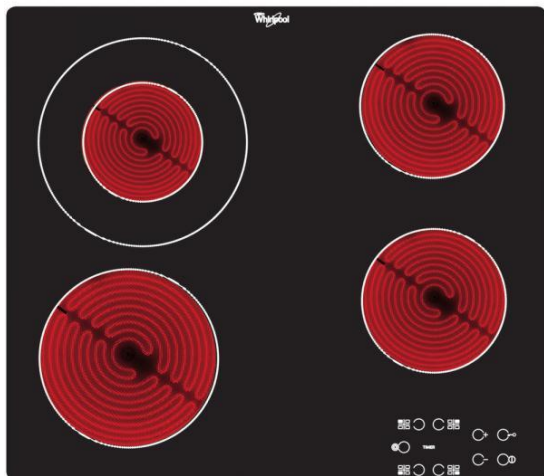

AKT 8130/ NE

Varná deska

Whirlpool

EAN kód: 8003437829529

Typ varné desky	elektrická- sálavá
Kategorie varné desky	samostatná
Šířka desky	do 60 cm

Vlastnosti

Povrch varné desky	sklokeramická
Barva	černá
Provedení	bez rámečku
Ovládání	dotykové
Počet varných zón	4
Umístění ovládacího panelu	vpředu
Dvojitá zóna	ano / kruhová
Počet stupňů výkonu	9

Funkce varné desky

Hlavní vypínač	ano
Časovač	ano
Ukazatel zůstatkového tepla	ano
Dětská pojistka	ano

Plotny

Přední levá plotna	normální
Průměr přední levé plotny	180 mm
Výkon přední levé plotny	1700/- W
Zadní levá plotna	normální
Průměr zadní levé plotny	120/210 mm
Výkon zadní levé plotny	750/2100 W
Zadní pravá plotna	normální
Průměr zadní pravé plotny	145 mm
Výkon zadní pravé plotny	1200/- W
Přední pravá plotna	normální
Průměr přední pravé plotny	145 mm
Výkon přední pravé plotny	1200/- W

Technické údaje

Maximální příkon el. varné desky	6200 W
Napětí	230 V
Frekvence	50 Hz
Doporučené připojení k síti	400V 3N ~ V
Spotřeba energie v pohotovostním režimu (2010/30/ EC)	< 1,0 W
Spotřeba energie ve vypnutém režimu (2010/30/ EC)	< 0,5 W
Rozměry (vxšxh)	46x580x510 mm
Rozměry s obalem (vxšxh)	140x675x600 mm
Rozměry otvoru pro zabudování (vxšxh)	42x560x490 mm
Hmotnost	8 kg
Hmotnost s obalem	9 kg