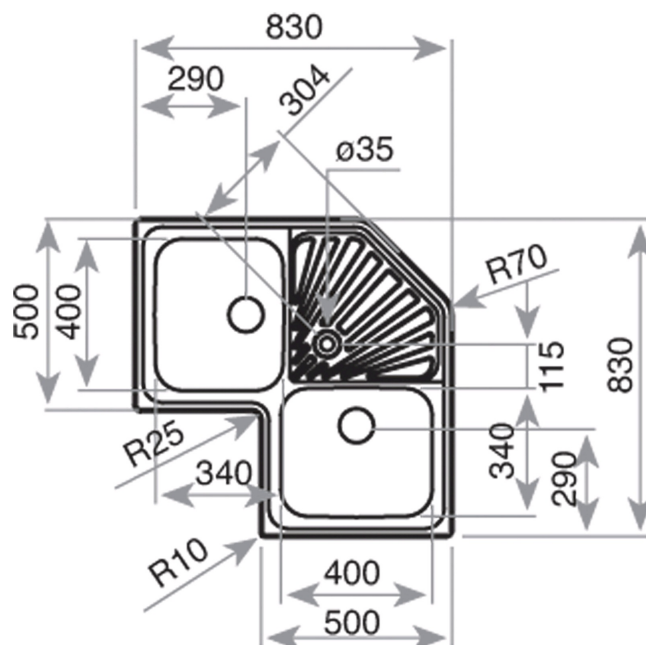

BARVY

ODKAZ

REF. 10118005
EAN. 8421152032572

TEKA

ANGULAR 2B X

VLASTNOSTI

Dřez z nerezové oceli
Rohové vany
Horní montáž
3½" sítko s přepadem a sifonem
190 mm hluboké vany
Instalace do skříňky o šířce min. 90 cm

ROZMĚRY

Výška produktu (mm):

Šířka produktu (mm): 830

Hloubka produktu (mm): 190

Délka produktu (mm): 830

Čistá hmotnost (kg): 6,1

TECHNICKÁ SPECIFIKACE

HLAVNÍ VANIČKA

Délka hlavní vany dřezu (mm): 340

Šířka hlavní vany dřezu (mm): 400

Hloubka hlavní vany dřezu (mm): 190

DALŠÍ VLASTNOSTI

Materiál: Nerezová ocel

Typ instalace: Vestavný

Typ otvoru ventilu: 3½"

DALŠÍ

Šířka skříňky (cm): 90

POMOCNÁ VANIČKA

Délka vedlejší vany dřezu (mm): 340

Šířka vedlejší vany dřezu (mm): 400

Hloubka vedlejší vany dřezu (mm): 190

ROZLOŽENÍ DŘEZU

Počet van dřezů: Corner

PŘÍSLUŠENSTVÍ