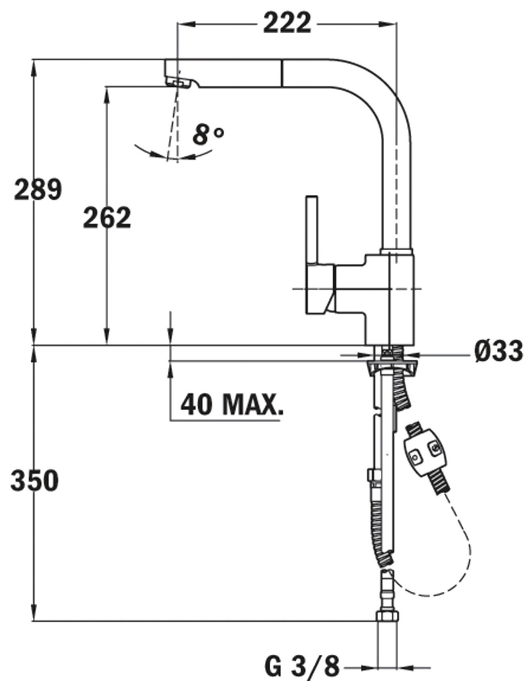

### ODKAZ

REF. 239381200  
EAN. 8421152086995

**TEKA**

**ARK 938 CR**

## ROZMĚRY

Výška produktu (mm): 289  
Šířka produktu (mm):  
Hloubka produktu (mm):  
Délka produktu (mm):  
Čistá hmotnost (kg): 2,7