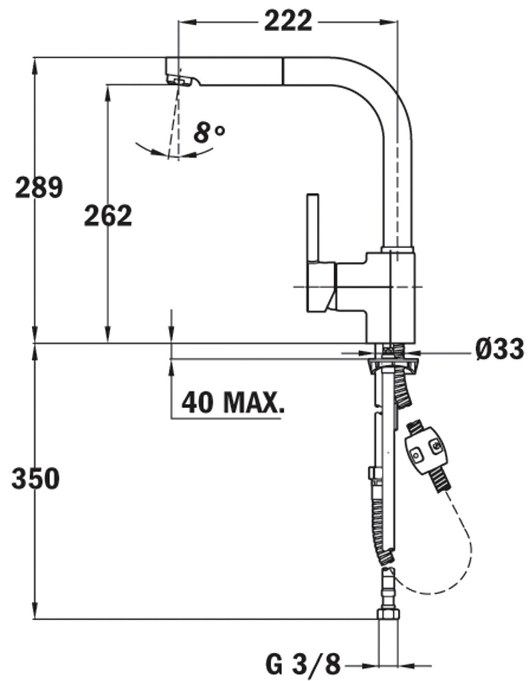

STYL

Maestro

BARVY

ODKAZ

REF. 23938120CN
EAN. 8421152134184

VLASTNOSTI

Provedení: černá

Konstrukce: vysoké otočné ramínko s výsuvnou sprchou

Nová extra odolná pružná hadice

Flexibilní přívodní potrubí 3/8 "

Perlátor s úpravou proti usazování vodního kamene

Kazeta s keramickými disky vysoké odolnosti

Velmi přesná regulace teploty

Flexi kovové připojovací hadičky se závitem 3/8"

ROZMĚRY

Výška produktu (mm): 289
Šířka produktu (mm):
Hloubka produktu (mm):
Délka produktu (mm):
Čistá hmotnost (kg): 2,7

**TECHNICKÁ
SPECIFIKACE****MODELY**

Typ instalace: Volněstojící
Typ odtahu: Vysoký výtok
Typ rukojeti: Single lever