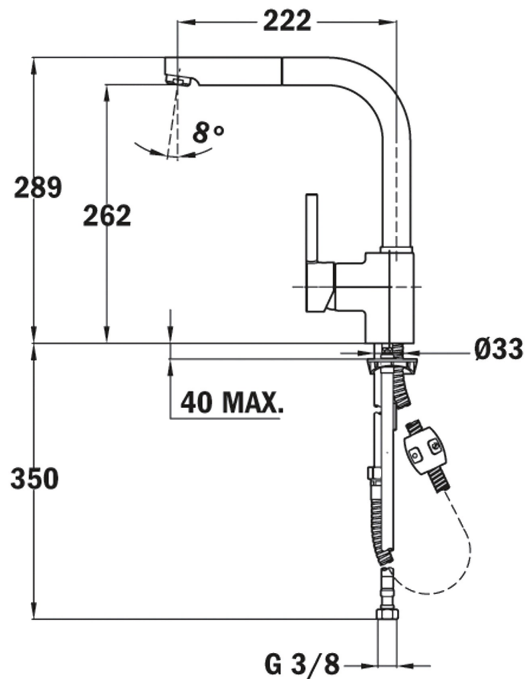

STYL

Maestro

BARVY

ODKAZ

REF. 23938120W
EAN. 8421152134252

VLASTNOSTI

Provedení: bílá
Konstrukce: vysoké otočné ramínko s výsuvnou sprchou
Nová extra odolná pružná hadice
Perlátor s úpravou proti usazování vodního kamene
Pákové ovládání kartuše
Kartuše s keramickými destičkami
Plynulé nastavení průtoku a teploty vody
Flexi kovové připojovací hadičky se závitem 3/8"

ROZMĚRY

Výška produktu (mm): 289
Šířka produktu (mm):
Hloubka produktu (mm):
Délka produktu (mm):
Čistá hmotnost (kg): 2,7

**TECHNICKÁ
SPECIFIKACE****MODELY**

Typ instalace: Volněstojící
Typ odtahu: Vysoký výtok
Typ rukojeti: Single lever