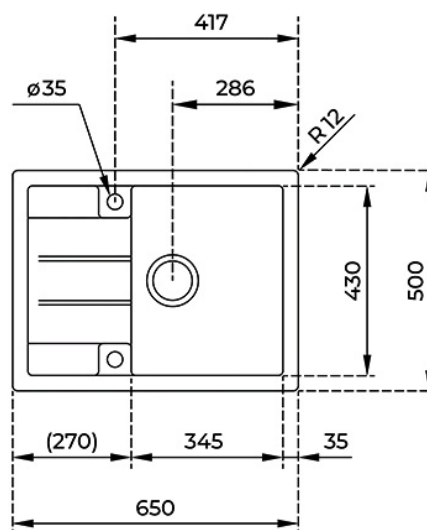

Granitový dřez pro horní montáž s jednou vanou a jedním odkapávačem

**STYL**

Easy

**BARVY**

**ODKAZ**

REF. 40143509  
EAN. 8421152125526

**VLASTNOSTI**

Granitový dřez  
Jedna vana a jeden odkapávač  
Horní montáž  
3 1/2" automatické sítko s přepadem  
Vana hluboká 200 mm  
45 cm šířka skříňky

## ROZMĚRY

Výška produktu (mm):

Šířka produktu (mm): 500

Hloubka produktu (mm): 200

Délka produktu (mm): 650

Čistá hmotnost (kg): 11,77

### HLAVNÍ VANIČKA

Délka hlavní vany dřezu (mm): 345

Šířka hlavní vany dřezu (mm): 430

Hloubka hlavní vany dřezu (mm): 200